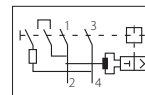

KR6.../2

Proudový chránič dvoupólový

Un 230V~	IΔn 0,03A	50Hz	DIN 35mm	1+2S	20	IP	☰	PC -5-40	0/0	1/1-60	230	Ⓢ	CE

● KR6 40/003/2

● KR6 63/003/2

● KR6 25/003/2

● těleso: plast

Kanlux	Kanlux	EAN			In		DKC CZ bez DPH
KR6 25/003/2	04470	5905339044709	světle šedá	černá	25A	4000	638 Kč
KR6 40/003/2	04471	5905339044716	světle šedá	černá	40A	3000	638 Kč
KR6 63/003/2	04472	5905339044723	světle šedá	černá	63A	3000	638 Kč

- slouží k ochraně elektrických obvodů před svodovými proudy a k ochraně osob před úrazem elektrickým proudem
- slouží k ochraně v obvodech se střídavým proudem (typ AC)
- shoda s normou EN61008

KR6.../4

Proudový chránič čtyřpólový

Un 400V~	IΔn 0,03A	50Hz	DIN 35mm	1+2S	20	IP	☰	PC -5-40	0/0/0/0	1/1-30	370	Ⓢ	CE

● KR6 40/003/4

● KR6 63/003/4

● KR6 25/003/4

● těleso: plast

Kanlux	Kanlux	EAN			In		DKC CZ bez DPH
KR6 25/003/4	04485	5905339044853	světle šedá	černá	25A	4000	814 Kč
KR6 40/003/4	04486	5905339044860	světle šedá	černá	40A	3000	814 Kč
KR6 63/003/4	04487	5905339044877	světle šedá	černá	63A	3000	814 Kč

- slouží k ochraně elektrických obvodů před svodovými proudy a k ochraně osob před úrazem elektrickým proudem
- slouží k ochraně v obvodech se střídavým proudem (typ AC)
- shoda s normou EN61008