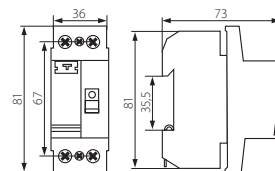

KR6.../2

Proudový chránič dvoupólový

Un 230V~	IΔn 0,03A	50Hz	DIN 35mm	1+2S	20	IP	☰	PC -5-40	0/0	1/1-60	230	Ⓢ	CE

● KR6 40/003/2

● KR6 63/003/2

● KR6 25/003/2

● těleso: plast

Kanlux	Kanlux	EAN			In		DKC CZ bez DPH
KR6 25/003/2	04470	5905339044709	světle šedá	černá	25A	4000	638 Kč
KR6 40/003/2	04471	5905339044716	světle šedá	černá	40A	3000	638 Kč
KR6 63/003/2	04472	5905339044723	světle šedá	černá	63A	3000	638 Kč

- slouží k ochraně elektrických obvodů před svodovými proudy a k ochraně osob před úrazem elektrickým proudem
- slouží k ochraně v obvodech se střídavým proudem (typ AC)
- shoda s normou EN61008

KR6.../4

Proudový chránič čtyřpólový

Un 400V~	IΔn 0,03A	50Hz	DIN 35mm	1+2S	20	IP	☰	PC -5-40	0/0/0/0	1/1-30	370	Ⓢ	CE

● KR6 40/003/4

● KR6 63/003/4

● KR6 25/003/4

● těleso: plast

Kanlux	Kanlux	EAN			In		DKC CZ bez DPH
KR6 25/003/4	04485	5905339044853	světle šedá	černá	25A	4000	814 Kč
KR6 40/003/4	04486	5905339044860	světle šedá	černá	40A	3000	814 Kč
KR6 63/003/4	04487	5905339044877	světle šedá	černá	63A	3000	814 Kč

- slouží k ochraně elektrických obvodů před svodovými proudy a k ochraně osob před úrazem elektrickým proudem
- slouží k ochraně v obvodech se střídavým proudem (typ AC)
- shoda s normou EN61008