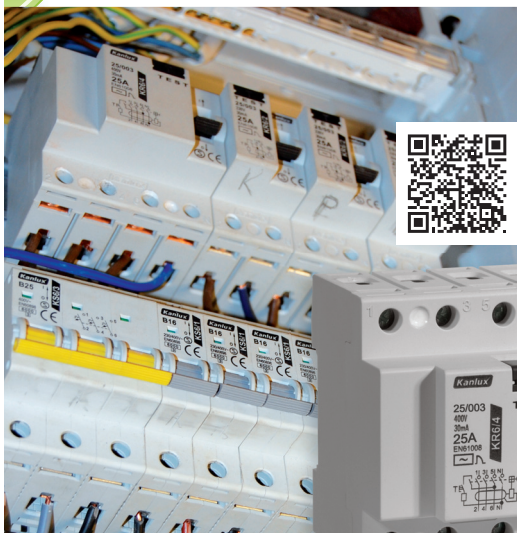

## KR6.../2

Proudový chránič dvoupólový

Un 230V~	IΔn 0,03A	50Hz	DIN 35mm	1+2S	20	IP	☰	PC -5-40	0/0	1/1-60	230	Ⓢ	CE
-------------	--------------	------	----------	------	----	----	---	-------------	-----	--------	-----	---	----

- slouží k ochraně elektrických obvodů před svodovými proudy a k ochraně osob před úrazem elektrickým proudem
- slouží k ochraně v obvodech se střídavým proudem (typ AC)
- shoda s normou EN61008

## KR6.../4

Proudový chránič čtyřpólový

Un 400V~	IΔn 0,03A	50Hz	DIN 35mm	1+2S	20	IP	☰	PC -5-40	0/0/0/0	1/1-30	370	Ⓢ	CE
-------------	--------------	------	----------	------	----	----	---	-------------	---------	--------	-----	---	----