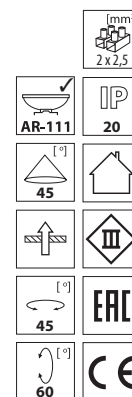

CZ

šedý
těleso svítidla, příruba: ocelový plech / reflektor:
hliník

SK

šedý
teleso svietidla, príruba: oceľový plech / reflektor:
hliník

HU

szürke
ház, perem: acéllemez / reflektor: alumínium