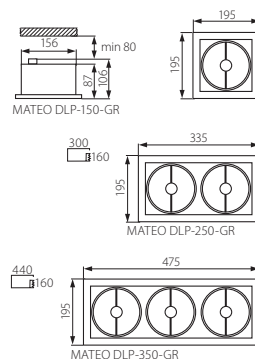

Svítlidlo typu „downlight“
Svietidlo typu „downlight“
Süllyesztett lámpatest

12V

MATEO DLP

MATEO DLP-250-GR

MATEO DLP-150-GR

MATEO DLP-350-GR

Kanlux

[W]

MATEO DLP-150-GR	5905339049605	max 50
MATEO DLP-250-GR	5905339049612	2 x max 50
MATEO DLP-350-GR	5905339049629	3 x max 50

CZ

šedý
těleso svítidla, příruba: ocelový plech / reflektor:
hliník

SK

šedý
teleso svietidla, príruba: oceľový plech / reflektor:
hliník