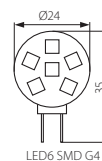

LED12 SMD G4

LED6 SMD G4