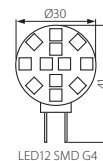

LED6 SMD G4

LED12 SMD G4