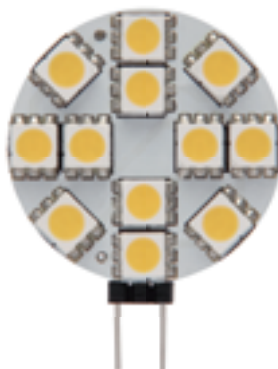

G4

LED SMD G4

LED SMD

LED6 SMD G4-WW

LED12 SMD G4-WW

LED6 SMD G4

LED12 SMD G4

Kanlux

[W]

[lm]

[kWh/1000h]

kWh/1000h

Model	Kanlux EAN	Power [W]	Light output [lm]	Energy consumption [kWh/1000h]
LED6 SMD G4-WW	5905339089526	1	1 - 8	72
LED12 SMD G4-WW	5905339089519	1,5	1,5 - 14	130

CZ

pro správnou činnost je potřebný elektronický transformátor LED např. DUPLO, DRIFT nebo TRETO dostupný v nabídce Kanluxu.

SK

pre správnú činnosť je potrebný elektronický transformátor LED napr. DUPLO, DRIFT alebo TRETO dostupný v ponuke Kanlux.

HU

a megfelelő működéshez LED meghajtó szükséges pl. DUPLO, DRIFT vagy TRETO, melyek megtalálhatók a Kanlux kínálatában