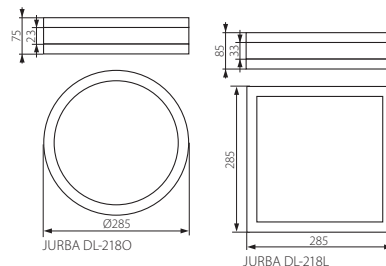

JURBA DL

JURBA DL-218O

JURBA DL-218L

Kanlux

JURBA DL-218O	5905339089809
JURBA DL-218L	5905339089816

CZ

matný chrom
Těleso svítidla: ocelový plech / difúzor: polykarbonát (PC)

SK

matný chróm
Teleso svietidla: ocelový plech / difúzor: polykarbonát (PC)

HU

mattn krom
Ház: acéllemez / búra: polikarbonát (PC)