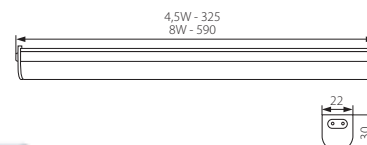

SK

biela
teleso svedidla, difuzor: plast / základňa: kov

HU

fehér
ház, búra: műanyag / alaplap: fém

LINUS

LINUS LED 4,5W

LINUS LED 8W

LINUS LINK