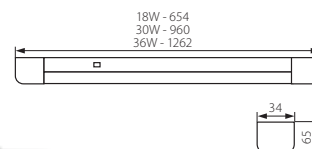

GLORIA

GLORIA TL3011-18W

GLORIA TL3011-30W

GLORIA TL3011-36W

Kanlux

		[W]
GLORIA TL3011-18W	5905339005106	18
GLORIA TL3011-30W	5905339005113	30
GLORIA TL3011-36W	5905339005120	36

CZ

bílý
těleso svítidla, difuzor: plast / základna: kov

SK

biela
teleso svedidla, difuzor: plast / základňa: kov

HU

fehér
ház, búra: műanyag / alaplap: fém

LINUS

LINUS LED 4,5W

LINUS LED 8W

LINUS LINK