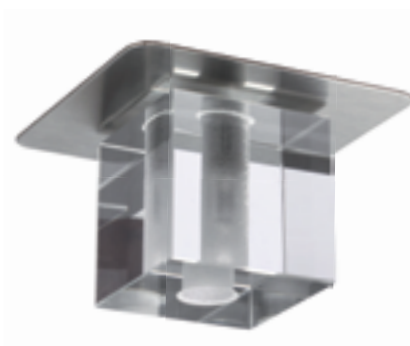

JC

G4

Podhledové bodové svítidlo ozdobné  
Podhľadové bodové svietidlo ozdobné  
Dekorációs lámpatest

## CANTA

CANTA CTX-DS20

**Kanlux**

CANTA CTX-DS20

5905339196101

CZ

chrom / lesklý  
těleso svítidla: ocelový plech / difúzor: sklo

SK

chróm / lesklý  
teleso svietidla: ocelový plech / difúzor: sklo

HU

króm/áttetsző  
ház: acéllemez / búra: üveg

## DAVID

DAVID CTX-20-SN

**Kanlux**

DAVID CTX-20-SN

5905339049650

CZ

satén nikel  
těleso svítidla: ocelový plech / difúzor: sklo

SK