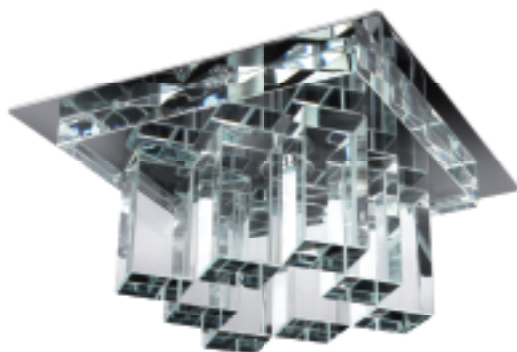

JC

G4

Podhledové bodové svítidlo ozdobné  
Podhľadové bodové svietidlo ozdobné  
Dekorációs lámpatest

## CANTA

CANTA CTX-DS20

**Kanlux**

CANTA CTX-DS20

5905339196101

CZ

chrom / lesklý  
těleso svítidla: ocelový plech / difúzor: sklo

SK

## DAVID

DAVID CTX-20-SN

**Kanlux**

DAVID CTX-20-SN

5905339049650

CZ

satén nikel  
těleso svítidla: ocelový plech / difúzor: sklo

SK

satén nikel  
teleso svietidla: ocelový plech / difúzor: sklo

HU

szatén nikel  
ház: acéllemez / búra: üveg