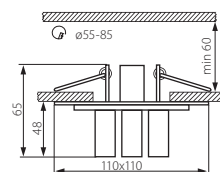

Kanlux

CANTA CTX-DS20

5905339196101

CZ

chrom / lesklý
těleso svítidla: ocelový plech / difúzor: sklo

SK

chróm / lesklý
teleso svietidla: ocelový plech / difúzor: sklo

HU

króm/áttetsző
ház: acéllemez / búra: üveg