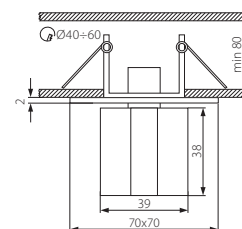

JC

G4

Podhledové bodové svítidlo ozdobné
Podhľadové bodové svietidlo ozdobné
Dekorációs lámpatest

CANTA

Kanlux

CANTA CTX-DS20

5905339196101

CZ

chrom / lesklý
těleso svítidla: ocelový plech / difúzor: sklo

SK

chróm / lesklý
teleso svietidla: ocelový plech / difúzor: sklo

HU

króm/áttetsző
ház: acéllemez / búra: üveg

DAVID

Kanlux

DAVID CTX-20-SN

5905339049650

CZ

satén nikel
těleso svítidla: ocelový plech / difúzor: sklo

SK

satén nikel
teleso svietidla: ocelový plech / difúzor: sklo

HU

szatén nikel
ház: acéllemez / búra: üveg