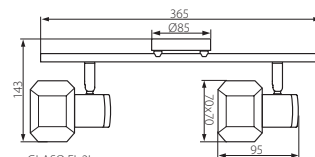

320°

90°

GLASO

GLASO EL-10

GLASO EL-21

GLASO EL-31

GLASO EL-41

Interiérové svítidlo
Interiérové svetidlo
Fali-mennyezeti lámpatest

GLASO EL-10

GLASO EL-21

GLASO EL-30

GLASO EL-31

GLASO EL-41

GLASO EL-30

220-240V~
50/60Hz

[mm²]
3 x (1-2,5)

IP
20

EAC

CE

Kanlux

GLASO EL-10	5905339196408	max 40
GLASO EL-21	5905339196415	2 x max 40
GLASO EL-31	5905339196422	3 x max 40
GLASO EL-30	5905339196446	3 x max 40
GLASO EL-41	5905339196439	4 x max 40

CZ

chrom
těleso svítidla: ocelový plech / difúzory: sklo