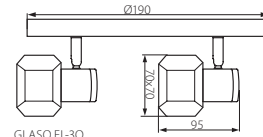

320°

90°

GLASO

GLASO EL-10

GLASO EL-21

GLASO EL-31

GLASO EL-41

Interiérové svítidlo
Interiérové svetidlo
Fali-mennyezeti lámpatest

GLASO EL-10

GLASO EL-21

GLASO EL-30

GLASO EL-31

GLASO EL-41

GLASO EL-30

220-240V~
50/60Hz

[mm²]
3 x (1-2,5)

IP
20

EAC

CE

Kanlux

GLASO EL-10	5905339196408	max 40
GLASO EL-21	5905339196415	2 x max 40
GLASO EL-31	5905339196422	3 x max 40
GLASO EL-30	5905339196446	3 x max 40
GLASO EL-41	5905339196439	4 x max 40

CZ

chrom
těleso svítidla: ocelový plech / difúzory: sklo