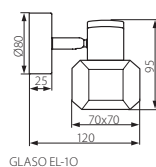

320°

90°

GLASO

GLASO EL-10

GLASO EL-21

GLASO EL-31

GLASO EL-41

Interiérové svítidlo
Interiérové svetidlo
Fali-mennyezeti lámpatest

GLASO EL-10

GLASO EL-21

GLASO EL-30

GLASO EL-31

GLASO EL-41

GLASO EL-30

220-240V~
50/60Hz

[mm²]
3 x (1-2,5)

IP
20

EAC

CE

Kanlux

GLASO EL-10	5905339196408	max 40
GLASO EL-21	5905339196415	2 x max 40
GLASO EL-31	5905339196422	3 x max 40
GLASO EL-30	5905339196446	3 x max 40
GLASO EL-41	5905339196439	4 x max 40

CZ

chrom
těleso svítidla: ocelový plech / difúzory: sklo