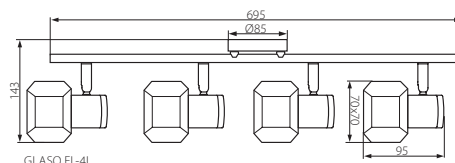

320°

90°

GLASO

GLASO EL-10

GLASO EL-21

GLASO EL-31

GLASO EL-41

Interiérové svítidlo
Interiérové svetidlo
Fali-mennyezeti lámpatest

GLASO EL-10

GLASO EL-21

GLASO EL-30

GLASO EL-31

GLASO EL-41

GLASO EL-30

220-240V~
50/60Hz

[mm²]
3 x (1-2,5)

IP
20

EAC

CE

Kanlux

GLASO EL-10	5905339196408	max 40
GLASO EL-21	5905339196415	2 x max 40
GLASO EL-31	5905339196422	3 x max 40
GLASO EL-30	5905339196446	3 x max 40
GLASO EL-41	5905339196439	4 x max 40

CZ

chrom
těleso svítidla: ocelový plech / difúzory: sklo