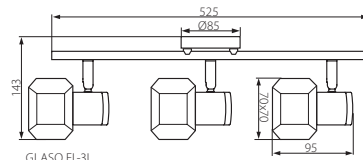

320°

90°

GLASO

GLASO EL-10

GLASO EL-21

GLASO EL-31

GLASO EL-41

Interiérové svítidlo
Interiérové svetidlo
Fali-mennyezeti lámpatest

GLASO EL-10

GLASO EL-21

GLASO EL-30

GLASO EL-31

GLASO EL-41

GLASO EL-30

220-240V~
50/60Hz

[mm²]
3 x (1-2,5)

IP
20

EAC

CE

Kanlux

GLASO EL-10	5905339196408	max 40
GLASO EL-21	5905339196415	2 x max 40
GLASO EL-31	5905339196422	3 x max 40
GLASO EL-30	5905339196446	3 x max 40
GLASO EL-41	5905339196439	4 x max 40

CZ

chrom
těleso svítidla: ocelový plech / difúzory: sklo