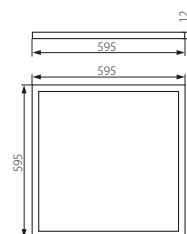

PŘÍSLUŠENSTVÍ / PRÍSLUŠENSTVO / TARTOZÉKOK

ROPE-NT 150 SINGLE	5905339078711	ocelové lanko (samostatné) pro zavěšení svítidla CODIA LED 6060, 2ks v balení ocelové lanko (samostatné) pre zavesenie svietidla CODIA LED 6060, 2ks v balení (egyed) acél függesztő huzal a CODIA LED 6060 lámpatesthez, 2 db-ot tartalmaz

Kanlux

CODIA LED 6060 50W-NW 5905339199805