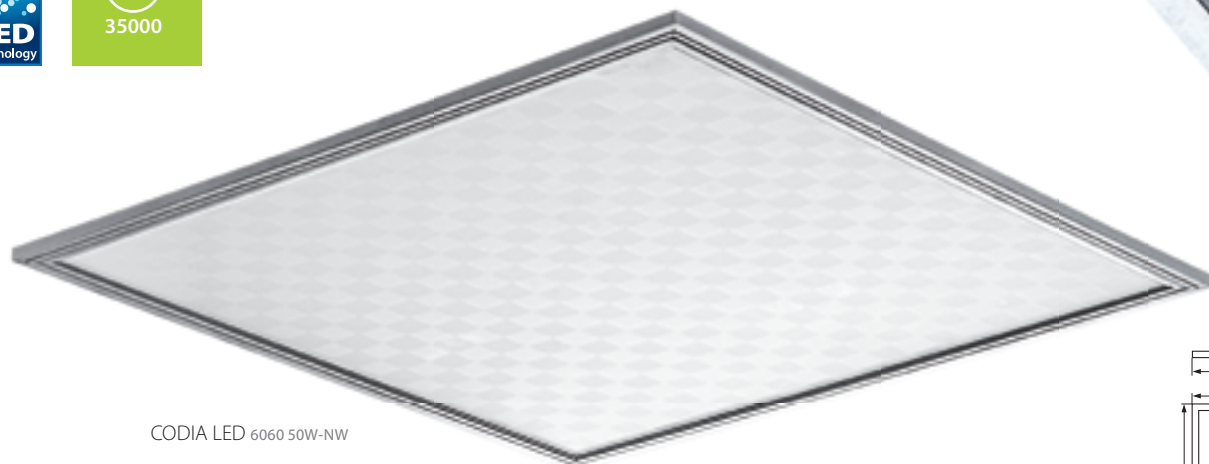

Panel LED
Panel LED
LED panel

CODIA LED 6060

CODIA LED 6060 50W-NW

PŘÍSLUŠENSTVÍ / PRÍSLUŠENSTVO / TARTOZÉKOK

ROPE-NT 150 SINGLE	5905339078711	ocelové lanko (samostatné) pro zavěšení svítidla CODIA LED 6060, 2ks v balení ocelové lanko (samostatné) pre zavesenie svietidla CODIA LED 6060, 2ks v balení (egyed) acél függesztő huzal a CODIA LED 6060 lámpatesthez, 2 db-ot tartalmaz
--------------------	---------------	---

Kanlux

CODIA LED 6060 50W-NW 5905339199805

CZ

hliník/bílý
Těleso svítidla: hliníková slitina / panel: plast (PMMA)

panel CODIA LED 50W je určen pro montáž do podhledových stropů 600x600mm nebo pro zavěšení na ocelové lanka / malá výška svítidla / vysoká účinnost, dlouhá životnost LED diod

SK

hliník / biely
Těleso svietidla: hliníková zliatina / panel: plast (PMMA)

panel CODIA LED 50W je určený pre montáž do podhľadových stropov 600x600mm alebo pre zavesenie na ocelové lanká / malá výška svietidla / vysoká účinnosť, dlhá životnosť LED diód

HU

keret: alumínium / panel: fehér
ház: alumínium ötvözet / panel: műanyag (PMMA)

a CODIA LED 50 W lámpatest 600x600 mm-es álmennyezetbe való, de lehetőség van a függesztésére is / kis mélységű lámpatest / kis mélységű lámpatest