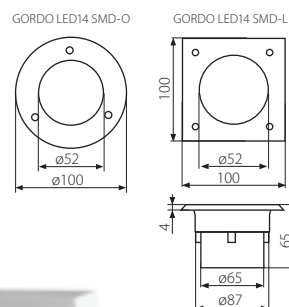

220-240V~
50/60Hz

0,7 [W]

6500 [lm]
6500 [lm]

20000 [h]

≥10000 [h]

3x1mm²
30 cm

IK
10

ERC

CE

Kanlux

GORDO LED14 SMD-O	5905339220509
GORDO LED14 SMD-L	5905339220516

CZ

nerezová ocel
Těleso svítidla, čelní panel: nerezová ocel / ochranné sklo: tvrzené sklo

montážní krabička součástí balení

SK

nerezová ocel
Teleso svietidla, čelný panel: nerezová ocel / ochranné sklo: tvrdené sklo

montážne krabička súčasťou balenia

HU

rozsdamentes acél
ház, előlap: rozsdamentes acél / védőüveg: edzett üveg

szerelődobozt tartalmaz