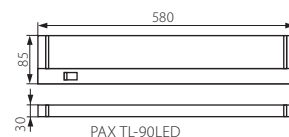

PAX LED

Nábytkové LED svítidlo
Nábytkové LED svetidlo
LED bútorvilágító

PAX TL-60LED

PAX TL-90LED

Kanlux

PAX TL-60LED	5905339221919	4	320
PAX TL-90LED	5905339221902	5,5	480