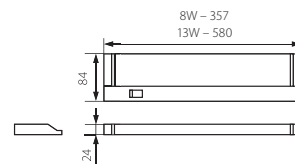

130°

Nábytkové zářivkové svítidlo
Nábytkové žiarivkové svetidlo
Bútorvilágító

PAX

PAX TL2016B-8W-SR

PAX TL2016B-13W-SR

Kanlux

PAX TL2016B-8W-SR	5905339042811	8	vidlice 175cm, 2 x 0,75mm ² / vidlica 175cm, 2 x 0,75mm ² / dugó 175cm, 2 x 0,75mm ²
PAX TL2016B-13W-SR	5905339042828	13	svorkovnice 3 x 2,5mm ² / svorkovnice 3 x 2,5mm ² / csatlakozó 3 x 2,5mm ²

CZ

stříbrný
těleso svítidla, difuzor: plast / základna: kov

možnost nasměrování světla nahoru nebo dolů /
PAX TL2016B-8W-SR je ve II. třídě ochrany před
úrazem el. proudem, PAX TL2016B-13W-SR je v I.
třídě ochrany před úrazem el. proudem