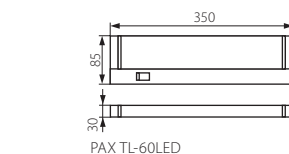

PAX LED

Nábytkové LED svítidlo
Nábytkové LED svetidlo
LED bútorvilágító

PAX TL-60LED

PAX TL-90LED

Kanlux

PAX TL-60LED	5905339221919	4	320
PAX TL-90LED	5905339221902	5,5	480