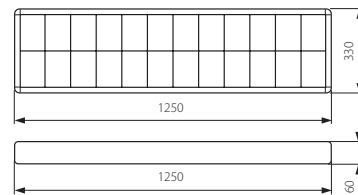

NOTUS PREMIUM 236 NT