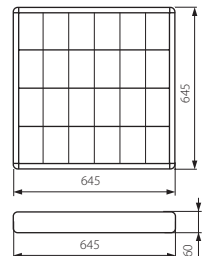

NOTUS PREMIUM 418 NT