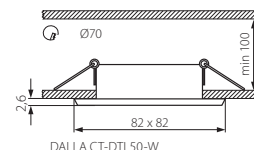

MR-16

DALLA

Gx5,3

30°

DALLA CT-DT050-W

DALLA CT-DTL50-W

12V

max 50

2 x 0,75mm<sup>2</sup>

12 cm

IP 20

III

CE

**Kanlux**

DALLA CT-DTL50-W 5905339224316

DALLA CT-DT050-W 5905339224309