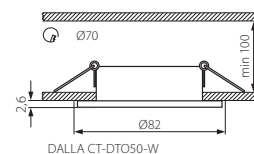

MR-16

DALLA

Gx5,3

30°

DALLA CT-DT050-W

DALLA CT-DTL50-W

12V

max 50

2 x 0,75mm<sup>2</sup>

12 cm

IP 20

III

CE

**Kanlux**

DALLA CT-DTL50-W 5905339224316

DALLA CT-DT050-W 5905339224309