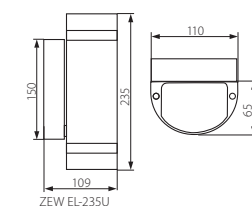

ZEW EL-235J

ZEW EL-235U

Kanlux

ZEW EL-235J-B	5905339224408	černá / čierna / fekete
ZEW EL-235J-GR	5905339224422	šedá / šedá / szürke
ZEW EL-235U-B	5905339224415	černá / čierna / fekete
ZEW EL-235U-GR	5905339224439	šedá / šedá / szürke