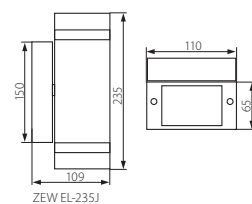

ZEW EL-235J

ZEW EL-235U

Kanlux

ZEW EL-235J-B	5905339224408	černá / čierna / fekete
ZEW EL-235J-GR	5905339224422	šedá / šedá / szürke
ZEW EL-235U-B	5905339224415	černá / čierna / fekete
ZEW EL-235U-GR	5905339224439	šedá / šedá / szürke