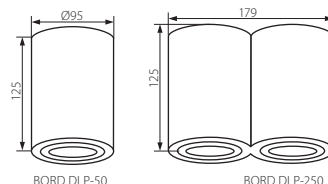

JDR

GU10

25°

## BORD DLP

Prisazené bodové svítidlo  
Prisadené bodové svietidlo  
Lámpatest

BORD DLP-50-AL

BORD DLP-250-B

BORD DLP-50-W

BORD DLP-50-GR

BORD DLP-50-B

BORD DLP-250-W

BORD DLP-250-AL

BORD DLP-250-GR

**Kanlux**

BORD DLP-50-W	5905339225511	bílý / biela / fehér	max 50
BORD DLP-50-AL	5905339225504	hliník / hliník / alumínium	max 50
BORD DLP-50-GR	5905339225566	šedá / šedá / szürke	max 50
BORD DLP-50-B	5905339225528	černý / čierna / fekete	max 50
BORD DLP-250-W	5905339225542	bílý / biela / fehér	2 x max 50
BORD DLP-250-AL	5905339225535	hliník / hliník / alumínium	2 x max 50
BORD DLP-250-GR	5905339225573	šedá / šedá / szürke	2 x max 50
BORD DLP-250-B	5905339225559	černý / čierna / fekete	2 x max 50