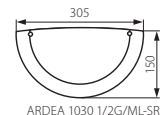

ARDEA-SR

ARDEA 1030 1/2G/ML-SR