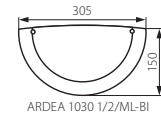

ARDEA-BI

Kanlux

ARDEA 1030 1/2/ML-BI	5905339707888	max 60
ARDEA 1030 M/ML-BI	5905339707864	max 60
ARDEA 1030 S/ML-BI	5905339707840	max 60
ARDEA 1130 D/ML-BI	5905339707826	2 x max 60

CZ

biely
difúzor: ohnuté sklo malované zevnitř / těleso
svítidla, obruč: pozinkovaná ocel / držáky difúzoru:
mosaz

povrch difúzoru rovnoměrně rozptyluje světlo

SK

biela
difúzor: ohnuté sklo malované zvnútra / teleso
svietidla, obruč: pozinkovaná oceľ / držiaky difúzora:
mosadz

povrch difúzora rovnomerne rozptyluje svetlo

HU

fehér
búra: hajlított üveg, belülről színezett / alaplap, keret:
galvanizált acéllemez / búra rögzítők: réz

a búra a fényt egyenletesen szórja szét

ARDEA-SR

Kanlux

ARDEA 1030 1/2G/ML-SR	5905339707710	max 60
ARDEA 1030 MG/ML-SR	5905339707666	max 60
ARDEA 1030 SG/ML-SR	5905339707611	max 60
ARDEA 1130 DG/ML-SR	5905339707567	2 x max 60

CZ

stříbrný
difúzor: ohnuté sklo malované zevnitř / těleso
svítidla, obruč: pozinkovaná ocel / držáky difúzoru:
mosaz

povrch difúzoru rovnoměrně rozptyluje světlo

SK

strieborný
difúzor: ohnuté sklo malované zvnútra / teleso
svietidla, obruč: pozinkovaná oceľ / držiaky difúzora:
mosadz

povrch difúzora rovnomerne rozptyluje svetlo

HU

ezüst
búra: hajlított üveg, belülről színezett / alaplap, keret:
galvanizált acéllemez / búra rögzítők: réz

a búra a fényt egyenletesen szórja szét