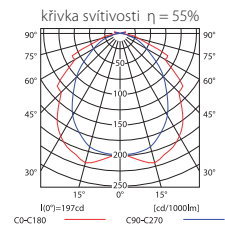

NAZAR DLP-200 226-WH

Svítilno typu „downlight“

● NAZAR DLP-200 226-WH

- těleso svítidla: ocelový plech / rám a reflektor: hliník

Kanlux		EAN 		DKC CZ bez DPH
NAZAR DLP-200 226-WH	04371	5905339043719	bilá	645 Kč

ANDES DLP-300G 226-WH

Svítilno typu „downlight“

● ANDES DLP-300G 226-WH

- těleso svítidla: ocelový plech / rám a reflektor: hliník / difuzor: tvrzené sklo

Kanlux		EAN 		DKC CZ bez DPH
ANDES DLP-300G 226-WH	04361	5905339043610	bilá	921 Kč