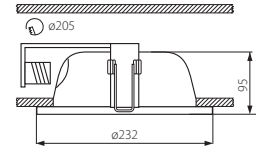

NAZAR DLP-200 226-WH

Svítilno typu „downlight“

● NAZAR DLP-200 226-WH

- těleso svítidla: ocelový plech / rám a reflektor: hliník

Kanlux		EAN 		DKC CZ bez DPH
NAZAR DLP-200 226-WH	04371	5905339043719	bilá	645 Kč

ANDES DLP-300G 226-WH

Svítilno typu „downlight“

● ANDES DLP-300G 226-WH

- těleso svítidla: ocelový plech / rám a reflektor: hliník / difuzor: tvrzené sklo

Kanlux		EAN 		DKC CZ bez DPH
ANDES DLP-300G 226-WH	04361	5905339043610	bilá	921 Kč