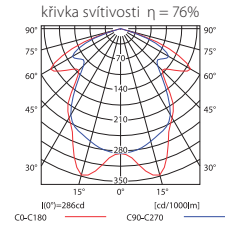

NAZAR DLP-200 226-WH

Svítilno typu „downlight“

● NAZAR DLP-200 226-WH

- těleso svítidla: ocelový plech / rám a reflektor: hliník

Kanlux		EAN 		DKC CZ bez DPH
NAZAR DLP-200 226-WH	04371	5905339043719	bilá	645 Kč

ANDES DLP-300G 226-WH

Svítilno typu „downlight“

● ANDES DLP-300G 226-WH

- těleso svítidla: ocelový plech / rám a reflektor: hliník / difuzor: tvrzené sklo

Kanlux		EAN 		DKC CZ bez DPH
ANDES DLP-300G 226-WH	04361	5905339043610	bilá	921 Kč