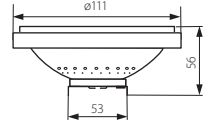

LED SMD

LED žárovky
LED žiarovky
LED fényforrások

AR 111 LED

HIGH Lumen

ALU + PC

40°
profesional use

MUST have

AR-111 LED SL

12V DC

11 ≥ 15000

11 - 66 **A+**

900 $\frac{\text{lm}}{\text{kWh}/1000\text{h}}$ 11

G53

40 **ERC**

25000 **CE**

Kanlux

AR-111 LED SL/WW/SR	5905339229625	3000
AR-111 LED SL/CW/SR	5905339229632	6000
AR-111 LED SL/WW/W	5905339229601	3000
AR-111 LED SL/CW/W	5905339229618	6000