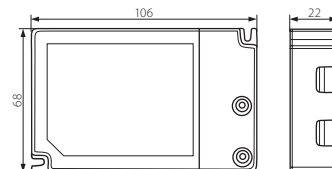

Kanlux

PRI

SEC

RICO DIM LED 17-25W	5905339230904	220-240V; 50/60Hz	DC 200/250/300/350mA (48-72V)

220-240V~
50/60Hz

In
0,4A

CZ

bilá
pouzdro: plast

RICO DIM LED 17-25W: stabilizovaný proud 350mA DC

SK

biela
puzdro: plast

RICO DIM LED 17-25W: stabilizovaný prúd 350mA DC

HU

fehér
ház: műanyag

RICO DIM LED 17-25W - áramstabilizálás 350mA DC