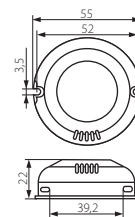

Kanlux

PRI

SEC

STEL LED 700 4-8W	5905339230720	220-240V~; 50/60Hz	DC 700mA (5,6-11,5 V)
STEL LED 700 6-12W	5905339230713	220-240V~; 50/60Hz	DC 700mA (9-17,5V)
STEL LED 350 8-12W	5905339230706	220-240V~; 50/60Hz	DC 350mA (22-36V)

220-240V~
50/60Hz

2 x 0,5mm²
13 cm

CZ

bilá
pouzdro: plast

STEL LED 700: stabilizovaný proud 700mA DC
STEL LED 350: stabilizovaný proud 350mA DC

SK

biela
puzdro: plast

STEL LED 700: stabilizovaný prúd 700mA DC
STEL LED 350: stabilizovaný prúd 350mA DC

HU

fehér
ház: műanyag

STEL LED 700 - áramstabilizálás 700mA DC
STEL LED 350: áramstabilizálás 350mA DC