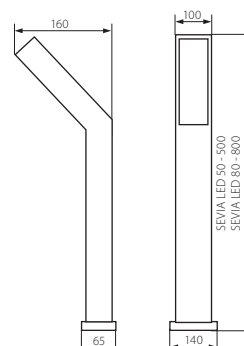

## SEVIA LED

600  
lm

IP54

SEVIA LED 26

SEVIA LED 50

SEVIA LED 50-SO

SEVIA LED 80

Kanlux		[W]	
SEVIA LED 26	23550	9	
SEVIA LED 26-SE	23551	9,5	
SEVIA LED 50	23552	9	
SEVIA LED 50-SO	23553	9	
SEVIA LED 80	23554	9	

### CZ

černá  
Těleso: hliníková slitina / sklo ochranné sklo

SEVIA LED 26-SE vybaveno čidlem pohybu / možnost nastavení času svícení od 5s do 4 min / maximálním dosah čidla do 3,5 m / horizontální detekční úhel čidla je 120° / možnost nastavení intenzity okolního osvětlení, při kterém zařízení pracuje v rozsahu 3 ... 2000lx / SEVIA LED 50-SO vybavené zásuvkou IP44 / 250V / 16A

### SK

čierna  
teleso: hliníková zliatina / sklo ochranné sklo

SEVIA LED 26-SE vybavené snímačom pohybu / možnosť nastavenia času svietenia od 5s do 4 min / maximálnym dosah snímača do 3,5 m / horizontálny detekčný uhol senzora je 120° / možnosť nastavenia intenzity okolitého osvetlenia, pri ktorom zariadenie pracuje v rozsahu 3 ... 2000lx / SEVIA LED 50-SO vybavené zásuvkou IP44 / 250V / 16A

### HU

fekete  
ház: alumínium ötvözet / védőüveg: üveg

A SEVIA LED 26-SE mozgásérzékelővel van felszerelve / a világítási idő 5 s és 4 min közötti tartományban állítható / a mozgásérzékelés maximális hatótávolsága 3,5 m / a vízszintes mozgásérzékelés 120°-os szögben lehetséges / lehetőség van a környezeti fény intenzitásának beállítására - amelynél a készülék működik - 3...2000lx tartományban / A SEVIA LED 50-SO egy IP44/250V/16A kapcsoló aljzattal van ellátva