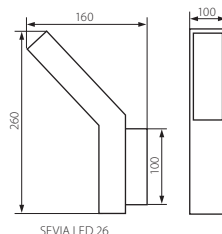

## SEVIA LED

600  
lm

IP54

SEVIA LED 26

SEVIA LED 50

SEVIA LED 50-SO

SEVIA LED 80

Kanlux		[W]	
SEVIA LED 26	23550	9	
SEVIA LED 26-SE	23551	9,5	
SEVIA LED 50	23552	9	
SEVIA LED 50-SO	23553	9	
SEVIA LED 80	23554	9	

### CZ

černá  
Těleso: hliníková slitina / sklo ochranné sklo

SEVIA LED 26-SE vybaveno čidlem pohybu / možnost nastavení času svícení od 5s do 4 min / maximálním dosah čidla do 3,5 m / horizontální detekční úhel čidla je 120° / možnost nastavení intenzity okolního osvětlení, při kterém zařízení pracuje v rozsahu 3 ... 2000lx / SEVIA LED 50-SO vybavené zásuvkou IP44 / 250V / 16A

### SK

čierna  
teleso: hliníková zliatina / sklo ochranné sklo

SEVIA LED 26-SE vybavené snímačom pohybu / možnosť nastavenia času svietenia od 5s do 4 min / maximálnym dosah snímača do 3,5 m / horizontálny detekčný uhol senzora je 120° / možnosť nastavenia intenzity okolitého osvetlenia, pri ktorom zariadenie pracuje v rozsahu 3 ... 2000lx / SEVIA LED 50-SO vybavené zásuvkou IP44 / 250V / 16A

### HU

fekete  
ház: alumínium ötvözet / védőüveg: üveg

A SEVIA LED 26-SE mozgásérzékelővel van felszerelve / a világítási idő 5 s és 4 min közötti tartományban állítható / a mozgásérzékelés maximális hatótávolsága 3,5 m / a vízszintes mozgásérzékelés 120°-os szögben lehetséges / lehetőség van a környezeti fény intenzitásának beállítására - amelynél a készülék működik - 3...2000lx tartományban / A SEVIA LED 50-SO egy IP44/250V/16A kapcsoló aljzattal van ellátva