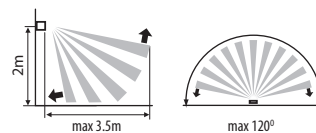

## SEVIA LED

600  
lm

IP54

SEVIA LED 26

SEVIA LED 50

SEVIA LED 50-SO

SEVIA LED 80

Kanlux		[W]	
SEVIA LED 26	23550	9	
SEVIA LED 26-SE	23551	9,5	
SEVIA LED 50	23552	9	
SEVIA LED 50-SO	23553	9	
SEVIA LED 80	23554	9	

### CZ

černá  
Těleso: hliníková slitina / sklo ochranné sklo

SEVIA LED 26-SE vybaveno čidlem pohybu / možnost nastavení času svícení od 5s do 4 min / maximálním dosah čidla do 3,5 m / horizontální detekční úhel čidla je 120° / možnost nastavení intenzity okolního osvětlení, při kterém zařízení pracuje v rozsahu 3 ... 2000lx / SEVIA LED 50-SO vybavené zásuvkou IP44 / 250V / 16A

### SK

čierna  
teleso: hliníková zliatina / sklo ochranné sklo

SEVIA LED 26-SE vybavené snímačom pohybu / možnosť nastavenia času svietenia od 5s do 4 min / maximálnym dosah snímača do 3,5 m / horizontálny detekčný uhol senzora je 120° / možnosť nastavenia intenzity okolitého osvetlenia, pri ktorom zariadenie pracuje v rozsahu 3 ... 2000lx / SEVIA LED 50-SO vybavené zásuvkou IP44 / 250V / 16A

### HU

fekete  
ház: alumínium ötvözet / védőüveg: üveg

A SEVIA LED 26-SE mozgásérzékelővel van felszerelve / a világítási idő 5 s és 4 min közötti tartományban állítható / a mozgásérzékelés maximális hatótávolsága 3,5 m / a vízszintes mozgásérzékelés 120°-os szögben lehetséges / lehetőség van a környezeti fény intenzitásának beállítására - amelynél a készülék működik - 3...2000lx tartományban / A SEVIA LED 50-SO egy IP44/250V/16A kapcsoló aljzattal van ellátva