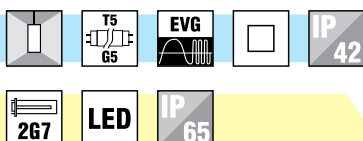

## Nouzová svítidla

HELIOS DS

HELIOS P

	IP		W	⊖
HELIOS DS 8	IP42	HDE1#@	1x8 T5	1
		HDE3#@	1x8 T5	3
	IP65	HD1#@	1x8 T5	1
		HD3#@	1x8 T5	3
HELIOS DS 11	IP42	HDE1#11@	1x11 TC-S	1
		HDE3#11@	1x11 TC-S	3
	IP65	HD1#11@	1x11 TC-S	1
		HD3#11@	1x11 TC-S	3
HELIOS DS 18	IP42	HDE1#18@	1x18 TC-L	1
		HDE3#18@	1x18 TC-L	3
	IP65	HD1#18@	1x18 TC-L	1
		HD3#18@	1x18 TC-L	3
HELIOS DS LED	IP42	HDEL1#@	LED 25cd, 1,2W	1
		HDEL3#@	LED 25cd, 1,2W	3
	IP65	HDL1#@	LED 25cd, 1,2W	1
		HDL3#@	LED 25cd, 1,2W	3
	IP		W	⊖
HELIOS P	IP42	HP1#@	1x8 T5	1
		HP3#@	1x8 T5	3
HELIOS P LED	IP42	HPL1#@	LED 25cd, 1,2W	1
		HPL3#@	LED 25cd, 1,2W	3