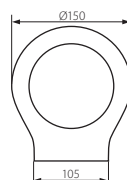

LAVIA LED 18