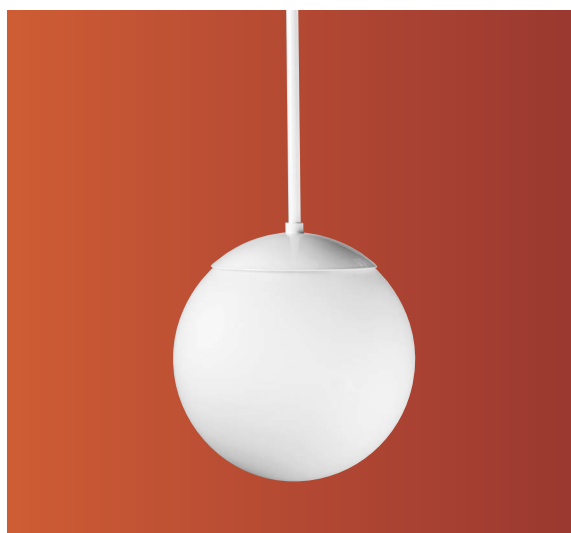

ADRIA 1

Ø 200 mm

náhradní stínítko/spare shade/запасной плафон

kód/code/код	typ/type/тип	D [mm]
20038	092	200

tučový závěs/bar pendant/жесткий подвес/stangenaufhängung/suspension par tige

typ/type	délka/length [mm]
a1	200
a2	400
a3	600
a4	800
a5	1000