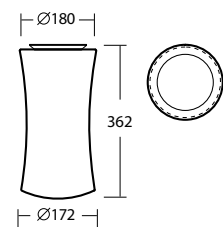

ATIK IP65

kód code код	typ type тип	zdroj source лампа	příkon input [W]	objímka socket патрон
A 				
50500	IN-12BD1/101 B		40	E27
50501	IN-12BD1/101 C		40	E27
50502	IN-12BD1/101 S		40	E27
50503	IN-12BD1/101 CR		40	E27
50504	IN-12BD1/101 MS		40	E27
EVG				
50505	E-16BD1/101 B		26	G24q3
50506	E-16BD1/101 C		26	G24q3
50507	E-16BD1/101 S		26	G24q3
50508	E-16BD1/101 CR		26	G24q3
50509	IE-16BD1/101 MS		26	G24q3

náhradní stínítko/spare shade/запасной плафон

kód/code/код	typ/type/тип	D × h [mm]
20109	101	180x360

AFRA IP65

kód code код	typ type тип	zdroj source лампа	příkon input [W]	objímka socket патрон
A 				
50510	IN-12BD1/102 B		40	E27
50511	IN-12BD1/102 C		40	E27
50512	IN-12BD1/102 S		40	E27
50513	IN-12BD1/102 CR		40	E27
50514	IN-12BD1/102 MS		40	E27
EVG				
50515	E-16BD1/102 B		26	G24q3
50516	E-16BD1/102 C		26	G24q3
50517	E-16BD1/102 S		26	G24q3
50518	E-16BD1/102 CR		26	G24q3
50519	E-16BD1/102 MS		26	G24q3

náhradní stínítko/spare shade/запасной плафон

kód/code/код	typ/type/тип	D × h [mm]
20110	102	300x310