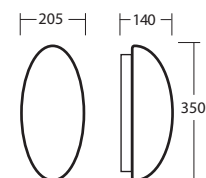

LED IP41

| kód code код | kód code код | typ type тип | lumen [lm] | lumen [lm] | příkon input [W] | T [h] |
|--------------------|--------------------|-----------------------|---------------|---------------|------------------------|----------|
| 3000K | 4000K | | 3000K | 4000K | | |
| 49159 | 49659 | LED-4L02A07U2/123.000 | 1970 | 2100 | 20 | |

205x350mm

náhradní stínítko/spare shade/запасной плафон

| kód/code/код | typ/type/тип | a × b [mm] |
|--------------|--------------|------------|
| 20027 | 123 | 205x350 |

ALMA D2 IP41

| kód/S4 code/S4 код/S4 | kód/S11 code/S11 код/S11 | kód/S12 code/S12 код/S12 | kód/S13 code/S13 код/S13 | typ type тип | příkon input [W] | objímka socket патрон | T [h] |
|-----------------------------|--------------------------------|--------------------------------|--------------------------------|--------------------|------------------------|-----------------------------|----------|
| A | | | | | | | |
| 41663 | 41675 | 41687 | 41699 | IN-12U2/123/S.. | 100 | E27 | |
| 41664 | 41676 | 41688 | 41700 | IN-22U2/123/S.. | 2x60 | 2xE27 | |
| EVG | | | | | | | |
| 41670 | 41682 | 41694 | 41706 | E-15U2/123/S.. | 18 | G24q2 | |
| 41671 | 41683 | 41695 | 41707 | E-16U2/123/S.. | 26 | G24q3 | |
| 41672 | 41684 | 41696 | 41708 | E-24U2/123/S.. | 2x13 | 2xG24q1 | |

225x370mm