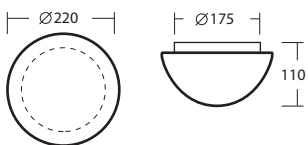

AURA 1 IP43

kód code код	typ type тип	zdroj source лампа	příkon input [W]	objímka socket патрон	T [h]
A					
40000	IN-12K2/040		60	E27	
EVG					
40004	E-14K2/040		13	G24q1	
N					
40014	NZ-7/040		7	2G7	1
A					
40010	IN-12DU2/040		60	E27	
EVG					
40013	E-13DU2/040		9	2G7	
N					
40016	NZ-7/DU/040		7	2G7	1

LED IP43

kód code код	kód code код	typ type тип	[lm] 3000K	[lm] 4000K	příkon input [W]	T [h]
51221	52721	LED-1L11B07K2/040.000	970	1010	8	
N						
-	47075	LED-NZ1W/040.4000	-	170	1	1