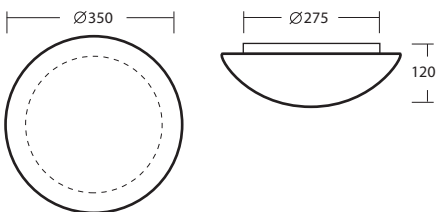

AURA 3

Ø 350 mm

náhradní stínítko/spare shade/запасной плафон

kód/code/код	typ/type/тип	D [mm]
20003	062	350

Ø 385 mm

AURA 3 IP43

kód code код	typ type тип	zdroj source лампа	příkon input [W]	objímka socket патрон	T [h]
A					
42630	IN-12K63/062		100	E27	
40055	IN-22K63/062		2x75	2xE27	
EVG					
42307	E-16K63/062		26	G24q3	
40059	E-25K63/062		2x18	2xG24q2	
DIM					
42634	ES-25K63/062 1-10V		2x18	2xG24q2	
44018	ES-25K63/062 DALI		2x18	2xG24q2	
S					
46102	IN-12K63/062 HF		75	E27	
46141	E-16K63/062 HF		26	G24q3	
N					
40071	NZ-18/062		18	G24q2	1
NE					
40081	NK-E-26/062		26	G24q3	1
NES					
44028	NK-E-26/062 HF		26	G24q3	1
A					
40066	IN-22DU63/062		2x60	2xE27	
EVG					
40069	E-16DU63/062		26	G24q3	
NE					
40084	NK-E-13/DU/062		13	G24q1	1