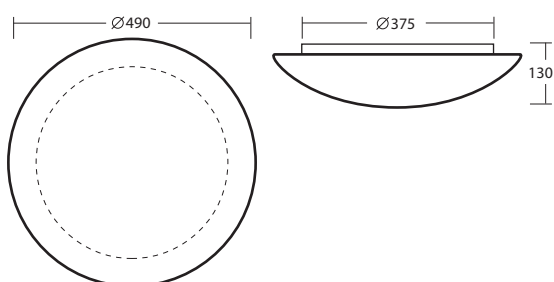

AURA 5

Ø 490 mm

náhradní stínítko/spare shade/запасной плафон

kód/code/код	typ/type/тип	D [mm]
20005	082	490

AURA 5 IP43

kód code код	typ type тип	zdroj source лампа	příkon input [W]	objímka socket патрон	T [h]
A					
40095	IN-32K86/082		3x60	3xE27	
EVG					
42554	E-204K86/082		22+40	2x2GX13	
40097	E-27K86/082		2x36	2x2G10	
42309	E-28K86/082		2x42	2xGX24q4	
DIM					
44031	ES-28K86/082 1-10V		2x42	2xGX24q4	
44032	ES-28K86/082 DALI		2x42	2xGX24q4	
S					
46105	IN-22K86/082 HF		2x60	2xE27	
46144	E-17K86/082 HF		36	2G10	
NE					
40103	NK-E-36/082		36	2G10	1
46203	NKC-226/13/082		2x26	2xG24q3	1
46283	NKC-232/16/082		2x32	2xGX24q3	1

LED IP43

kód code код	kód code код	typ type тип	[lm] 3000K	[lm] 4000K	příkon input [W]	T [h]
51243	51743	LED-1L15B07K86/082.000	3880	4050	29	
51244	51744	LED-1L16B07K86/082.000	4850	5070	36	
2/1						
51245	51745	LED-1L16B07K86/082 2/1.000	4850*	5070*	36	
DIM						
51246	51746	LED-1L16B07K86/082 1-10V.000	4850	5070	36	
51247	51747	LED-1L16B07K86/082 DALI.000	4850	5070	36	
S						
51248	51748	LED-1L15B07K86/082 HF.000	3880	4050	29	
51249	51749	LED-1L16B07K86/082 HF.000	4850	5070	36	
NE						
51250	51750	LED-1L15B07K86/082/NK1W.000	3880	4050	29	3
51251	51751	LED-1L16B07K86/082/NK1W.000	4850	5070	36	3

* 3000K - 2600+2250lm
4000K - 2700+2370lm

Ø 535 mm

AURA DL5 IP41

kód/DL4 code/DL4 код/DL4	kód/DL14 code/DL14 код/DL14	kód/DL15 code/DL15 код/DL15	typ type тип	příkon input [W]	objímka socket патрон	T [h]
A						
43379	43395	43411	IN-32K86/082/DL..	3x60	3xE27	
EVG						
43381	43397	43413	E-204K86/082/DL..	22+40	2x2GX13	
43382	43398	43414	E-27K86/082/DL..	2x36	2x2G10	
43383	43399	43415	E-28K86/082/DL..	2x42	2xGX24q4	