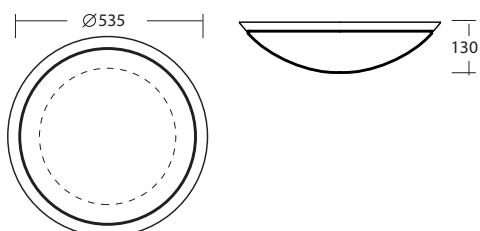

AURA 5

Ø 490 mm

náhradní stínítko/spare shade/запасной плафон

kód/code/код	typ/type/тип	D [mm]
20005	082	490

AURA 5 IP43

kód code код	typ type тип	zdroj source лампа	příkon input [W]	objímka socket патрон	T [h]
A					
40095	IN-32K86/082		3x60	3xE27	
EVG					
42554	E-204K86/082		22+40	2x2GX13	
40097	E-27K86/082		2x36	2x2G10	
42309	E-28K86/082		2x42	2xGX24q4	
DIM					
44031	ES-28K86/082 1-10V		2x42	2xGX24q4	
44032	ES-28K86/082 DALI		2x42	2xGX24q4	
S					
46105	IN-22K86/082 HF		2x60	2xE27	
46144	E-17K86/082 HF		36	2G10	
NE					
40103	NK-E-36/082		36	2G10	1
46203	NKC-226/13/082		2x26	2xG24q3	1
46283	NKC-232/16/082		2x32	2xGX24q3	1

LED IP43

kód code код	kód code код	typ type тип	[lm] 3000K	[lm] 4000K	příkon input [W]	T [h]
51243	51743	LED-1L15B07K86/082.000	3880	4050	29	
51244	51744	LED-1L16B07K86/082.000	4850	5070	36	
2/1						
51245	51745	LED-1L16B07K86/082 2/1.000	4850*	5070*	36	
DIM						
51246	51746	LED-1L16B07K86/082 1-10V.000	4850	5070	36	
51247	51747	LED-1L16B07K86/082 DALI.000	4850	5070	36	
S						
51248	51748	LED-1L15B07K86/082 HF.000	3880	4050	29	
51249	51749	LED-1L16B07K86/082 HF.000	4850	5070	36	
NE						
51250	51750	LED-1L15B07K86/082/NK1W.000	3880	4050	29	3
51251	51751	LED-1L16B07K86/082/NK1W.000	4850	5070	36	3

* 3000K - 2600+2250lm
4000K - 2700+2370lm

Ø 535 mm

AURA DL5 IP41

kód/DL4 code/DL4 код/DL4	kód/DL14 code/DL14 код/DL14	kód/DL15 code/DL15 код/DL15	typ type тип	příkon input [W]	objímka socket патрон	T [h]
A						
43379	43395	43411	IN-32K86/082/DL..	3x60	3xE27	
EVG						
43381	43397	43413	E-204K86/082/DL..	22+40	2x2GX13	
43382	43398	43414	E-27K86/082/DL..	2x36	2x2G10	
43383	43399	43415	E-28K86/082/DL..	2x42	2xGX24q4	