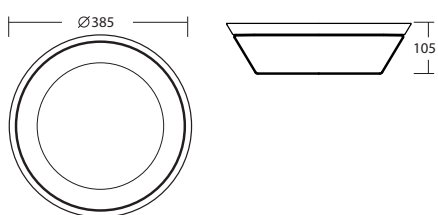

## CRATER 3

Ø 350 mm

## náhradní stínítko/spare shade/запасной плафон

kód/code/код	typ/type/тип	D [mm]
20059	053	350

Ø 385 mm