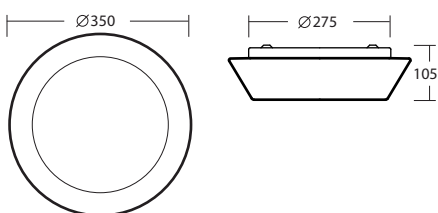

## CRATER 3

Ø 350 mm

## náhradní stínítko/spare shade/запасной плафон

kód/code/код	typ/type/тип	D [mm]
20059	053	350

Ø 385 mm