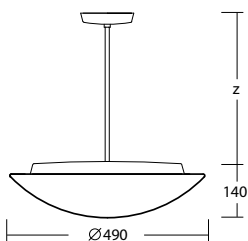

AURA P5

Ø 490 mm

náhradní stínítko/spare shade/запасной плафон

kód/code/код	typ/type/тип	D [mm]
20005	082	490

AURA P5 IP41

kód/z1 code/z1 код/z1	kód/z2 code/z2 код/z2	kód/z3 code/z3 код/z3	kód/z4 code/z4 код/z4	kód/z5 code/z5 код/z5	typ type тип	příkon input [W]	objímka socket патрон
A							
54021	54022	54023	54024	54025	IN-32ZK86/082/z.	3x60	3xE27
EVG							
54026	54027	54028	54029	54030	E-27ZK86/082/z.	2x36	2xG10