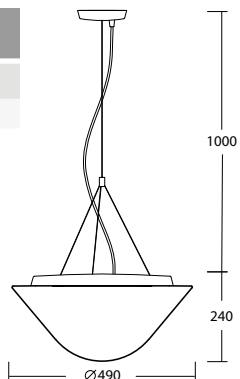

lankový závěs/wire pendant/гибкий
подвес/seilabhängung/suspension
par fil

typ/type	délka/length [mm]
L100	1000

DRACOT5 IP41

kód code код	typ type тип	příkon input [W]	objímka socket патрон
A			
54138	IN-32ZT86/255/L100	3x60	3xE27
EVG			
54139	E-27ZT86/255/L100	2x36	2x2G10

LED IP41

kód code код	typ type тип	[lm]	příkon input [W]
3000K			
53216	LED-1L15B07ZT86/255/L100 3000	3880	29
53217	LED-1L16B07ZT86/255/L100 3000	4850	36
4000K			
53716	LED-1L15B07ZT86/255/L100 4000	4050	29
53717	LED-1L16B07ZT86/255/L100 4000	5070	36