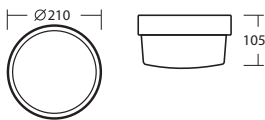

ELEKTRA 3

ELEKTRA 3 IP54

Kód bílá code white код	typ type тип	Kód hnědá code brown код	typ type тип	zdroj source лампа	příkon input [W]	objímka socket патрон	T [h]
A							
50004	IN-152B	50008	IN-152H		60	E27	
EVG							
50006	E-153B	50010	E-153H		13	G24q1	
N							
50007	NZ-7/IN-152B	50011	NZ-7/IN-152H		7	2G7	1

LED IP54

kód code код	kód code код	typ type тип	[lm] 3000K	[lm] 4000K	příkon input [W]	T [h]
B						
50120	50620	LED-1L11B07/IN-152PB.000	970	1010	8	
H						
50121	50621	LED-1L11B07/IN-152PH.000	970	1010	8	

Ø 210 mm

náhradní stínítko/spare shade/запасной плафон

kód/code/код	typ/type/тип	D [mm]
20500	152	210