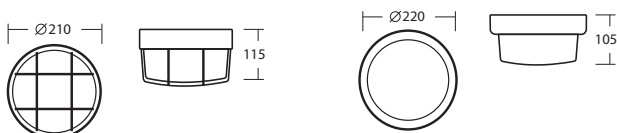

ELEKTRA 3L IP54

Kód bílá code white код	typ type тип	Kód hnědá code brown код	typ type тип	zdroj source лампа	příkon input [W]	objímka socket патрон	T [h]
A 							
50012	IN-152LB	50016	IN-152LH		60	E27	
EVG							
50014	E-153LB	50018	E-153LH		13	G24q1	
N							
50015	NZ-7/IN-152LB	50019	NZ-7/IN-152LH		7	2G7	1

Ø 220 mm

ELEKTRA 3K

ELEKTRA 3K IP54

Kód bílá code white код	typ type тип	Kód hnědá code brown код	typ type тип	zdroj source лампа	příkon input [W]	objímka socket патрон	T [h]
A 							
50020	IN-152KB	50024	IN-152KH		60	E27	
EVG							
50022	E-153KB	50026	E-153KH		13	G24q1	
N							
50023	NZ-7/IN-152KB	50027	NZ-7/IN-152KH		7	2G7	1