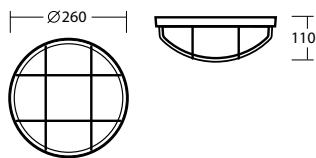

Ø 260 mm

náhradní stínítko/spare shade/запасной плафон

kód/code/код	typ/type/тип	D [mm]
20502	172	260

LED IP65

kód code код	kód code код	typ type тип	[lm] 3000K	[lm] 4000K	příkon input [W]	T [h]
3000K	4000K					
50122	50622	LED-1L12B07/IN-172P.000	1290	1350	11	
50123	50623	LED-1L13B07/IN-172P.000	1940	2030	15	
S						
50124	50624	LED-1L12B07/IN-172P HF.000	1290	1350	11	
50125	50625	LED-1L13B07/IN-172P HF.000	1940	2030	15	
NE						
50126	50626	LED-1L12B07/IN-172P/NK1W.000	1290	1350	11	3
50127	50627	LED-1L13B07/IN-172P/NK1W.000	1940	2030	15	3

Ø 260 mm

NOVINKA/NEW

náhradní stínítko/spare shade/запасной плафон

kód/code/код	typ/type/тип	D [mm]
20552	172P	260

ELEKTRA 5

ELEKTRA 5 IP65

kód code код	typ type тип	zdroj source лампа	příkon input [W]	objímka socket патрон	T [h]
A 					
50039	IN-174		2x60	2xE27	
EVG					
50044	E-175/18		18	G24q2	
50045	E-175/26		26	G24q3	
50046	E-175/218		2x18	2xG24q2	
S					
46134	IN-174 HF		60	E27	
N					
50047	NZ-18/IN-174		18	G24q2	1
NE					
50051	NK-E-18/IN-174		18	G24q2	1
50052	NK-E-26/IN-174		26	G24q3	1