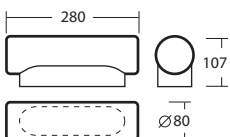

FLORA 3

225x85 mm

náhradní stínítko/spare shade/запасной плафон

kód/code/код	typ/type/тип	a × b [mm]
20030	126	225x85

FLORA 3 IP43 □

kód code код	typ type тип	zdroj source лампа	příkon input [W]	objímka socket патрон	T [h]
A					
41723	IN-22DU13/126		2x25	2xE14	
EVG					
41726	E-13DU13/126		9	2G7	
41727	E-14DU13/126		13	G24q1	
41728	E-15DU13/126		18	G24q2	

FLORA 4

280x80 mm

náhradní stínítko/spare shade/запасной плафон

kód/code/код	typ/type/тип	a × b [mm]
20031	127	280x80

FLORA 4 IP43 □

kód code код	typ type тип	zdroj source лампа	příkon input [W]	objímka socket патрон	T [h]
A					
41729	IN-22DU14/127		2x25	2xE14	
EVG					
41732	E-13DU14/127		9	2G7	
41733	E-14DU14/127		13	G24q1	
41734	E-15DU14/127		18	G24q2	