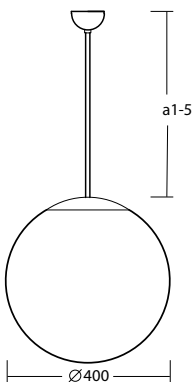

## ISIS 3

Ø 400 mm

## tyčový závěs/bar pendant/жесткий подвес/stangenaufhängung/suspension par tige

typ/type	délka/length [mm]
a1	200
a2	400
a3	600
a4	800
a5	1000

## DIM

45919	45949	45979	46009	ES-26Z11/PE3/a5 .. 1-10V	2x26	2xG24q3	
45924	45954	45984	46014	ES-26Z11/PE3/a5 .. DALI	2x26	2xG24q3	