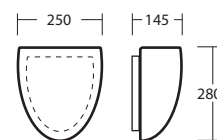

LED IP43

kód code код	kód code код	typ type тип	[lm] 3000K	[lm] 4000K	příkon input [W]	T [h]
49153	49653	LED-4L02A07U4/245.000	1970	2100	20	

250x280 mm

náhradní stínítko/spare shade/запасной плафон

kód/code/код	typ/type/тип	a × b [mm]
20046	245	250x280