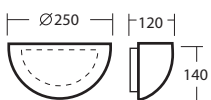

## NELA 1

Ø 250x140 mm

## náhradní stínítko/spare shade/запасной плафон

kód/code/код	typ/type/тип	D × h [mm]
20020	244	250x140

Ø 270x150 mm