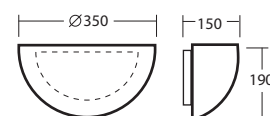

NELA 2 IP43

kód code код	typ type тип	zdroj source лампа	příkon input [W]	objímka socket патрон	T [h]
A					
41421	IN-12U7/264		100	E27	
41422	IN-22U7/264		2x60	2xE27	
EVG					
41426	E-15U7/264		18	G24q2	
41427	E-16U7/264		26	G24q3	
41428	E-24U7/264		2x13	2xG24q1	
S					
46120	IN-12U7/264 HF		60	E27	
N					
41429	NZ-13/264		13	G24q1	1
NE					
41430	NK-E-13/264		13	G24q1	1

LED IP43

kód code код	kód code код	typ type тип	[lm] 3000K	[lm] 4000K	příkon input [W]	T [h]
48200	48700	LED-1L41B07U7/264.000	1940	2030	15	

Ø 350x190 mm

náhradní stínítko/spare shade/запасной плафон

kód/code/код	typ/type/тип	D × h [mm]
20021	264	350x190

NELA DL2 IP43

kód/DL4 code/DL4 код/DL4	kód/DL14 code/DL14 код/DL14	kód/DL15 code/DL15 код/DL15	typ type тип	příkon input [W]	objímka socket патрон	T [h]
A						
44562	44573	44584	IN-12U7/264/DL...	100	E27	
44563	44574	44585	IN-22U7/264/DL...	2x60	2xE27	
EVG						
44567	44578	44589	E-15U7/264/DL...	18	G24q2	
44568	44579	44590	E-16U7/264/DL...	26	G24q3	

Ø 370x200 mm