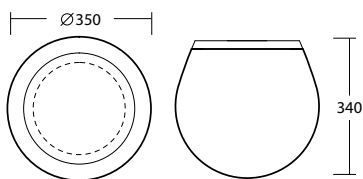

AKIE

NOVINKA/NEW

Ø 265x230mm

náhradní stínítko/spare shade/запасной плафон

kód/code/код	typ/type/тип	D × h [mm]
20111	103	265x230

AKIE IP65

kód code код	typ type тип	zdroj source лампа	příkon input [W]	objímka socket патрон
A				
50520	IN-12BD1/103 B		40	E27
EVG				
50525	E-15BD1/103 B		18	G24q2

ORCUS DK

Ø 350x340 mm

náhradní stínítko/spare shade/запасной плафон

kód/code/код	typ/type/тип	D × h [mm]
20101	472	350x340

ORCUS DK IP41

kód/DK4 code/DK4 код/DK4	kód/DK12 code/DK12 код/DK12	kód/DK14 code/DK14 код/DK14	kód/DK15 code/DK15 код/DK15	typ type тип	příkon input [W]	objímka socket патрон	T [h]
A							
45660	45661	45662	45663	IN-12K56/472/DK..	100	E27	
EVG							
45664	45665	45666	45667	E-16K56/472/DK..	26	G24q3	
45668	45669	45670	45671	E-26K56/472/DK..	2x26	2xG24q3	
S							
45672	45673	45674	45675	IN-12K56/472/DK.. HF	60	E27	
45676	45677	45678	45679	E-16K56/472/DK.. HF	26	G24q3	
NE							
45680	45681	45682	45683	NK-E-26/472/DK..	26	G24q3	1