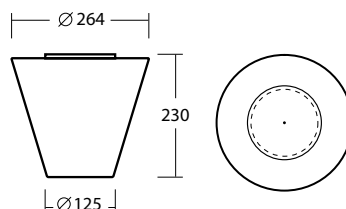

AKIE

NOVINKA/NEW

Ø 265x230mm

náhradní stínítko/spare shade/запасной плафон

kód/code/код	typ/type/тип	D × h [mm]
20111	103	265x230

AKIE IP65

kód code код	typ type тип	zdroj source лампа	příkon input [W]	objímka socket патрон
A				
50520	IN-12BD1/103 B		40	E27
EVG				
50525	E-15BD1/103 B		18	G24q2

ORCUS DK

Ø 350x340 mm

náhradní stínítko/spare shade/запасной плафон

kód/code/код	typ/type/тип	D × h [mm]
20101	472	350x340

ORCUS DK IP41

kód/DK4 code/DK4 код/DK4	kód/DK12 code/DK12 код/DK12	kód/DK14 code/DK14 код/DK14	kód/DK15 code/DK15 код/DK15	typ type тип	příkon input [W]	objímka socket патрон	T [h]
A							
45660	45661	45662	45663	IN-12K56/472/DK..	100	E27	
EVG							
45664	45665	45666	45667	E-16K56/472/DK..	26	G24q3	
45668	45669	45670	45671	E-26K56/472/DK..	2x26	2xG24q3	
S							
45672	45673	45674	45675	IN-12K56/472/DK.. HF	60	E27	
45676	45677	45678	45679	E-16K56/472/DK.. HF	26	G24q3	
NE							
45680	45681	45682	45683	NK-E-26/472/DK..	26	G24q3	1