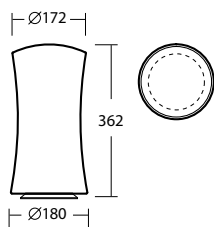

SPICA

NOVINKA/NEW

Ø 180x360 mm

náhradní stínítko/spare shade/
запасной плафон

kód/code/код	typ/type/тип	D × h [mm]
20109	101	180x360

SPICA IP40

kód code код	typ type тип	zdroj source лампа	příkon input [W]	objímka socket патрон
50545	IN-12BD1/101 B		40	E27
50546	IN-12BD1/101 C		40	E27
50547	IN-12BD1/101 S		40	E27
50548	IN-12BD1/101 CR		40	E27
50549	IN-12BD1/101 MS		40	E27

ALYA

NOVINKA/NEW

Ø 300x310 mm

náhradní stínítko/spare shade/
запасной плафон

kód/code/код	typ/type/тип	D × h [mm]
20110	102	300x310

ALYA IP40

kód code код	typ type тип	zdroj source лампа	příkon input [W]	objímka socket патрон
50550	IN-12BD1/102 B		40	E27
50551	IN-12BD1/102 S		40	E27
50552	IN-12BD1/102 MS		40	E27
50553	IN-12BD1/102 S		40	E27
50554	IN-12BD1/102 MS		40	E27