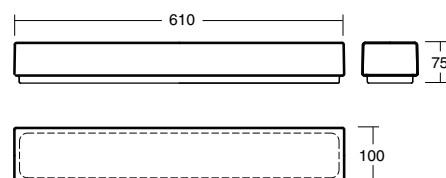

SYLVIA 2 IP44

kód code код	typ type тип	zdroj source лампа	příkon input [W]	objímka socket патрон	T [h]
A					
44072	IN-32U12/130		3x28	3xE14	
EVG					
44073	E-16U12/130		24	G5	

LED IP44

kód code код	kód code код	typ type тип	[lm] 3000K	[lm] 4000K	příkon input [W]	T [h]
51424	51924	LED-2L25U12/130.000	2590	2700	21	

610x100mm

náhradní stínítko/spare shade/запасной плафон

kód/code/код	typ/type/тип	a × b [mm]
20075	130	610x100

SYLVIA D2 IP44

kód/X4 code/X4 код/X4	kód/X14 code/X14 код/X14	kód/X15 code/X15 код/X15	typ type тип	příkon input [W]	objímka socket патрон	T [h]
A						
44543	44545	44547	IN-32U12/130/X..	3x28	3xE14	
EVG						
44544	44546	44548	E-16U12/130/X..	24	G5	

LED IP44

kód/X4 code/X4 код/X4	kód/X14 code/X14 код/X14	kód/X15 code/X15 код/X15	typ type тип	[lm]	příkon input [W]	T [h]
3000 K						
51425	51426	51427	LED-2L25U12/130/X.. 3000	2590	21	
4000 K						
51925	51926	51927	LED-2L25U12/130/X.. 4000	2700	21	

620x110mm