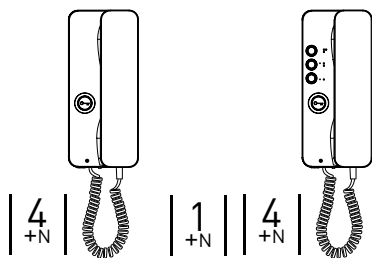

Popis vlastností:

1750/1

- > Barevný videotelefon s displejem 4,3" formátu 16:9
- > Bílý lesklý ABS plast
- > Regulace hlasitosti zvonění
- > Rozlišené zvonění od tabla a z podlaží
- > Funkce MUTE
- > Regulace podsvětlení a barevné sytosti
- > Tlačítko pro ovl. el. zámku a další 3 servisní tlačítka (ovládání vrat, osvětlení, volání na ústřednu, atd.)
- > LED signalizující zvonění a další funkce (např. otevřené dveře)
- > Servisní tlačítka se při zvednutém sluchátku dají použít i ke zvonění na jiné stanice
- > Kovová montážní deska uzpůsobená k osazení na kulatou montážní krabici průměru 60 mm
- > Programování pomocí DIP přepínačů
- > Integrovaná příprava pro navázání spojení s naslouchadlem

2
voíce

Rozměry: 200 x 175 x 52 (27) mm - 1. Tlačítko otevírání - 2. Podsvětlení tlačítka otevírání zelenou LED - 3. 4. 5. Servisní tlačítka - 6. Dvoubarevná LED - 7. Svorky pro připojení - 8. DIP přepínače pro nastavení adres - 9. Příprava pro osazení modulu 1750/50 - 10. Jas - 11. Barevná sytost - 12. Šrouby blokuující montážní desku

Rozměry: 200 x 90 x 52

1183/5

- > Telefon pro systém 2Voice
- > Montáž na stěnu
- > Bílý lesklý ABS plast
- > Rozlišené zvonění od tabla a z podlaží
- > Funkce MUTE
- > Tlačítko pro ovl. el. zámku a další 3 servisní tlačítka (ovládání vrat, osvětlení, volání na ústřednu, atd.)
- > LED signalizující zvonění a další funkce (např. otevřené dveře)
- > Servisní tlačítka se při zvednutém sluchátku dají použít i ke zvonění na jiné stanice
- > Navrženo k osazení na kulatou montážní krabici průměru 60 mm
- > Programování pomocí DIP přepínačů