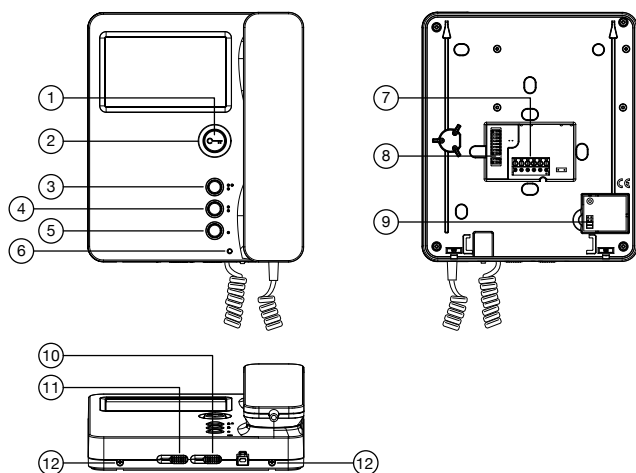

Popis vlastností:

1750/1

- > Barevný videotelefon s displejem 4,3" formátu 16:9
- > Bílý lesklý ABS plast
- > Regulace hlasitosti zvonění
- > Rozlišené zvonění od tabla a z podlaží
- > Funkce MUTE
- > Regulace podsvětlení a barevné sytosti
- > Tlačítko pro ovl. el. zámku a další 3 servisní tlačítka (ovládání vrat, osvětlení, volání na ústřednu, atd.)
- > LED signalizující zvonění a další funkce (např. otevřené dveře)
- > Servisní tlačítka se při zvednutém sluchátku dají použít i ke zvonění na jiné stanice
- > Kovová montážní deska uzpůsobená k osazení na kulatou montážní krabici průměru 60 mm
- > Programování pomocí DIP přepínačů
- > Integrovaná příprava pro navázání spojení s naslouchadlem

2
voíce

Rozměry: 200 x 175 x 52 (27) mm - 1. Tlačítko otevírání - 2. Podsvětlení tlačítka otevírání zelenou LED - 3. 4. 5. Servisní tlačítka - 6. Dvoubarevná LED - 7. Svorky pro připojení - 8. DIP přepínače pro nastavení adres - 9. Příprava pro osazení modulu 1750/50 - 10. Jas - 11. Barevná sytost - 12. Šrouby blokuující montážní desku

1150 - 1150/1 - 1150/35

- > Telefony pro analogové systémy 4+n a 1+n
- > Montáž na stěnu
- > Bílý lesklý ABS plast
- > Funkce MUTE (volitelné)
- > Tlačítko pro ovl. el. zámku a další 3 servisní tlačítka (ovládání vrat, osvětlení, atd.)
- > Navrženo k osazení na kulatou montážní krabici průměru 60 mm
- > Sluchátko připevněno k telefonu krouceným kabelem
- > Elektronické vyzvánění

Rozměry: 200 x 90 x 52

1183/5

- > Telefon pro systém 2Voice
- > Montáž na stěnu
- > Bílý lesklý ABS plast
- > Rozlišené zvonění od tabla a z podlaží
- > Funkce MUTE
- > Tlačítko pro ovl. el. zámku a další 3 servisní tlačítka (ovládání vrat, osvětlení, volání na ústřednu, atd.)
- > LED signalizující zvonění a další funkce (např. otevřené dveře)
- > Servisní tlačítka se při zvednutém sluchátku dají použít i ke zvonění na jiné stanice
- > Navrženo k osazení na kulatou montážní krabici průměru 60 mm
- > Programování pomocí DIP přepínačů