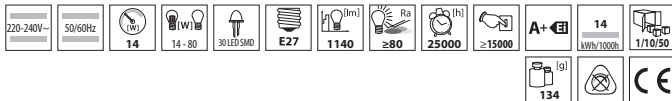

GARO LED30 SMD

Světelný zdroj SMD LED

● GARO LED30 SMD E27

GARO LED30 SMD E27

	Kanlux		EAN 	Tc (K)	DKC CZ bez DPH
NEW	GARO LED30 SMD E27-WW	19740	5905339197405	2700-3200	550 Kč
NEW	GARO LED30 SMD E27-NW	19741	5905339197412	4000-4500	550 Kč