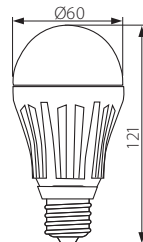

GARO LED30 SMD

Světelný zdroj SMD LED

● GARO LED30 SMD E27

GARO LED30 SMD E27

	Kanlux		EAN 	Tc (K)	DKC CZ bez DPH
NEW	GARO LED30 SMD E27-WW	19740	5905339197405	2700-3200	550 Kč
NEW	GARO LED30 SMD E27-NW	19741	5905339197412	4000-4500	550 Kč