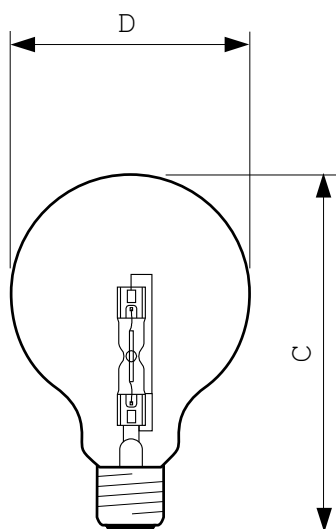

• Luminaire Design Requirements

Teplota patice (max.)	130 °C
-----------------------	--------

• Product Data

Úplný kód výrobku	871829122462401
Objednávací název produktu	Halogen Classic 70W E27 230V G95 CL 1CT/6 SRP
EAN/UPC – výrobek	8718291224624
Objednávací kód	22462401
Číslování – počet v balení	1
Číslování – balení v krabičce	6
Materiál č. (12NC)	925711044203
Celková hmotnost (kus)	54.000 g

PHILIPS

Rozměrové výkresy

E27, G95

HalClass 70W E27 230V G95 CL

Product	D	C
Halogen Classic 70W E27 230V G95 CL 1CT/6 SRP	96 mm	147 mm

© 2016 Philips Lighting Holding B.V.
Všechna práva vyhrazena

Změna specifikací bez upozornění. Ochranné známky jsou vlastnictvím Koninklijke Philips N.V. (Royal Philips) nebo jejich příslušných majitelů.