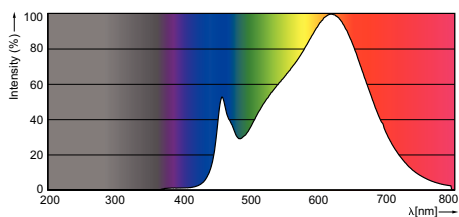

Fotometrické údaje