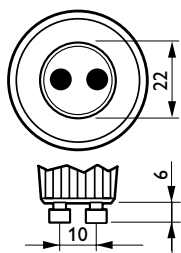

MASTER LEDspot MV

Objednávací název produktu MAS LEDspotMV D 4-35W GU10
EAN/UPC – výrobek 930 40D 8718696457337
Objednávací kód 45733700
Číslování – počet v balení 1

Číslování – balení v krabičce 10
Materiál č. (12NC) 929001139502
Celková hmotnost (kus) 0.036 kg

Varování a bezpečnost

- Provoz při teplotě -20° C and 45° C

- Provoz pouze v suchém a neprašném prostředí; pouze do svítidel s 10mm mezerou pro odvětrání
- Není vhodné pro použití pro nouzové či únikové osvětlení

Rozměrové výkresy

3.5-35W, 4-35W, 4.3-50W, 4.5-50W, 5.4-50W, 5.5-50W, 6-50W GU10

LED D 4-35W GU10 930 40D

Product	D	C
MAS LEDspotMV D 4-35W GU10 930 40D	50 mm	57 mm

Fotometrické údaje