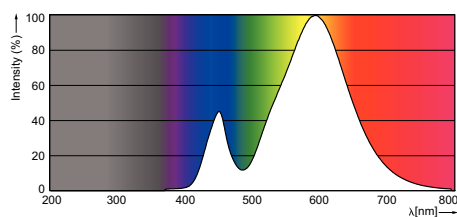

Fotometrické údaje

© 2016 Philips Lighting Holding B.V.
Všechna práva vyhrazena

Změna specifikací bez upozornění. Ochranné známky jsou vlastnictvím Koninklijke Philips N.V. (Royal Philips) nebo jejich příslušných majitelů.

www.philips.com/lighting

2016, Duben 4
Změna údajů vyhrazena