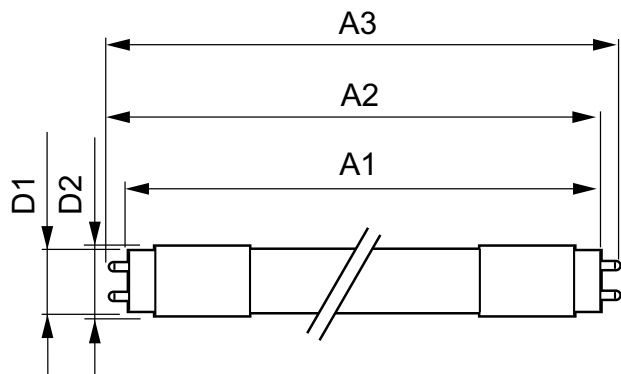

• Product Data

Úplný kód výrobku	871869651456600
-------------------	-----------------

PHILIPS

MASTER LEDtube InstantFit HF

Objednávací název produktu MASTER LEDtube HF 1200mm HO 18W830 T8
EAN/UPC – výrobek 8718696514566
Objednávací kód 51456600
Číslování – počet v balení 1

Číslování – balení v krabičce 10
Materiál č. (12NC) 929001180002
Celková hmotnost (kus) 0.450 kg

Rozměrové výkresy

MASTER LEDtube HF, VLE, VALUE HF

LEDtube HF 1200mm HO 18W830 T8

Product	D1	D2	A1	A2	A3
MASTER LEDtube HF 1200mm HO 18W830 T8	25.6 mm	28 mm	1198.0 mm	1205.0 mm	1212.0 mm