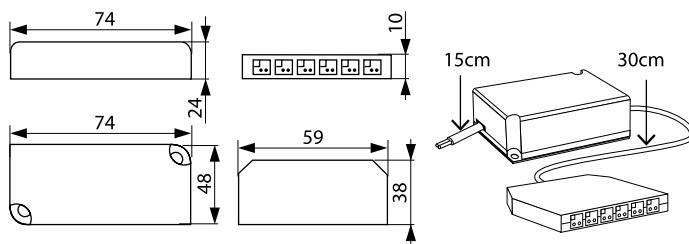

Elektronický transformátor pro napájení LED svítidel
Elektronický transformátor pre napájanie LED svietidiel

DRIFT LED F 0-18W

output 91505- FP

DRIFT LED F 0-18W

Kanlux

PRI

SEC

DRIFT LED F 0-18W

18042

220-240V~;
50/60 Hz

12V DC
max 1,5A

CZ
biely
těleso: plast

SK
biely
teleso: plast