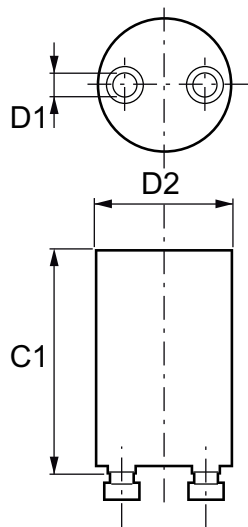

Objednávací kód 72928000
Číslování – počet v balení 1
Číslování – balení v krabici 40
Materiál č. (12NC) 929000299902
Celková hmotnost (kus) 2.500 g

Varování a bezpečnost

• -

PHILIPS

Rozměrové výkresy

MASTER LEDtube Starter EMP

Product	D1	D2	C1
MASTER LEDtube Starter EMP	3 mm	21.5 mm	34.5 mm

© 2016 Philips Lighting Holding B.V.
Všechna práva vyhrazena

Změna specifikací bez upozornění. Ochranné známky jsou vlastnictvím Koninklijke Philips N.V. (Royal Philips) nebo jejich příslušných majitelů.