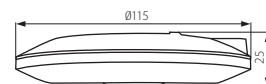

HU

fehér
ház: műanyag

érzékelési tartomány maximum 8m / a mozgásérzékelő maximális vízszintes érzékelési tartománya 140° / a világítás ideje 10s és 15min között állítható / beállítható a környezeti megvilágítás szintje, amelynél a berendezés üzemel

ZONA FLAT

ZONA FLAT-W

Kanlux

ZONA FLAT-W

5905339234520

CZ

bílá
pouzdro: plast

maximální dosah čidla je 8m / maximální horizontální detekční úhel čidla je 360° / maximální vertikální detekční úhel čidla je 120° / možnost nastavení intervalu svícení od 10s do 15min / možnost nastavení světelné intenzity, při které zařízení pracuje

SK

biela
puzdro: plast

maximálny dosah snímača je 8m / maximálny horizontálny detekčný uhol snímača je 360° / maximálny vertikálny detekčný uhol snímača je 120° / možnosť nastavenia času svietenia v rozmedzí od 10s do 15min / možnosť nastavenia svetelnej intenzity, pri ktorej zariadenie pracuje