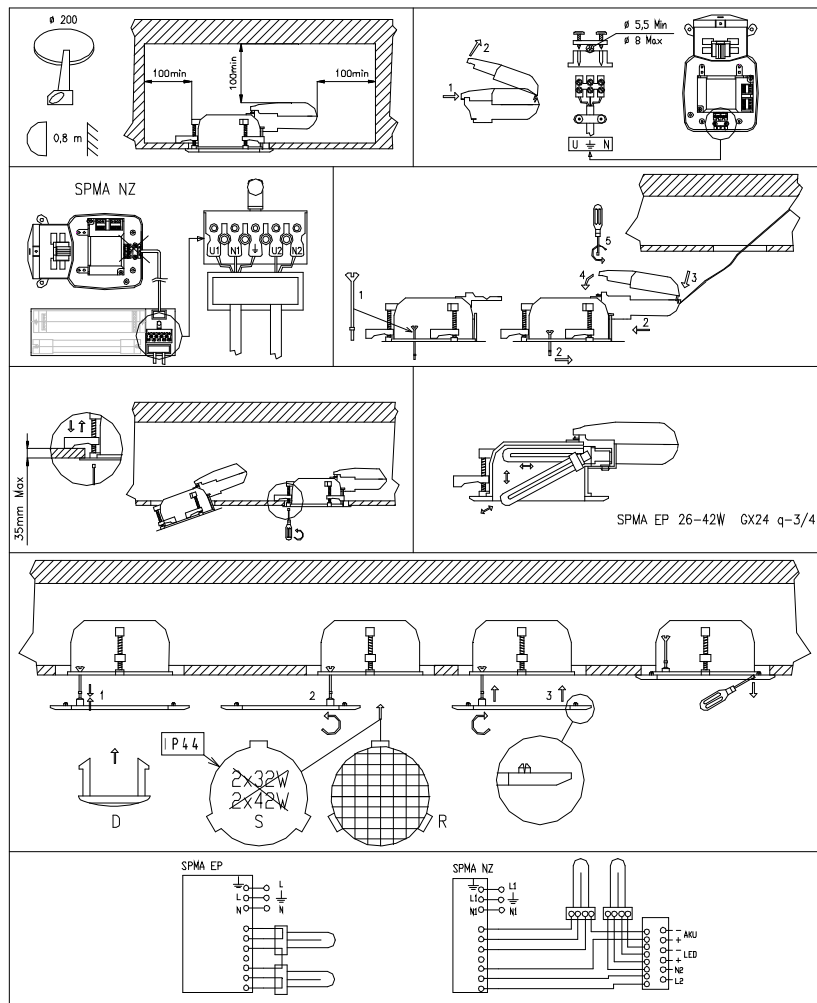

# SPMA 226-42 EP MULTI, SPMA 226-42 EPNZ MULTI

6513409

• Directions for use • Návod k použití • Návod k použití • Bedienungsanleitung • Instrukcja montażu oprawy • Használati utasítás • Lietošanas pamācība • Naudojimosi instrukcija • Kasutamisyjuhend • Instructjuni de folosire • Uputstvo za upotrebu • Navodilo za uporabo • Инструкция по эксплуатации • Угътване • Manual de instrucciones • Gebruiksaanwijzing • Mode d'emploi • Istruzioni per l'uso • Monteringsveledning • Modo de emprego • ΝΕΑΚΑΤΕΥΘΥΝΣΗΠΡΑΧΡΗΣΗ