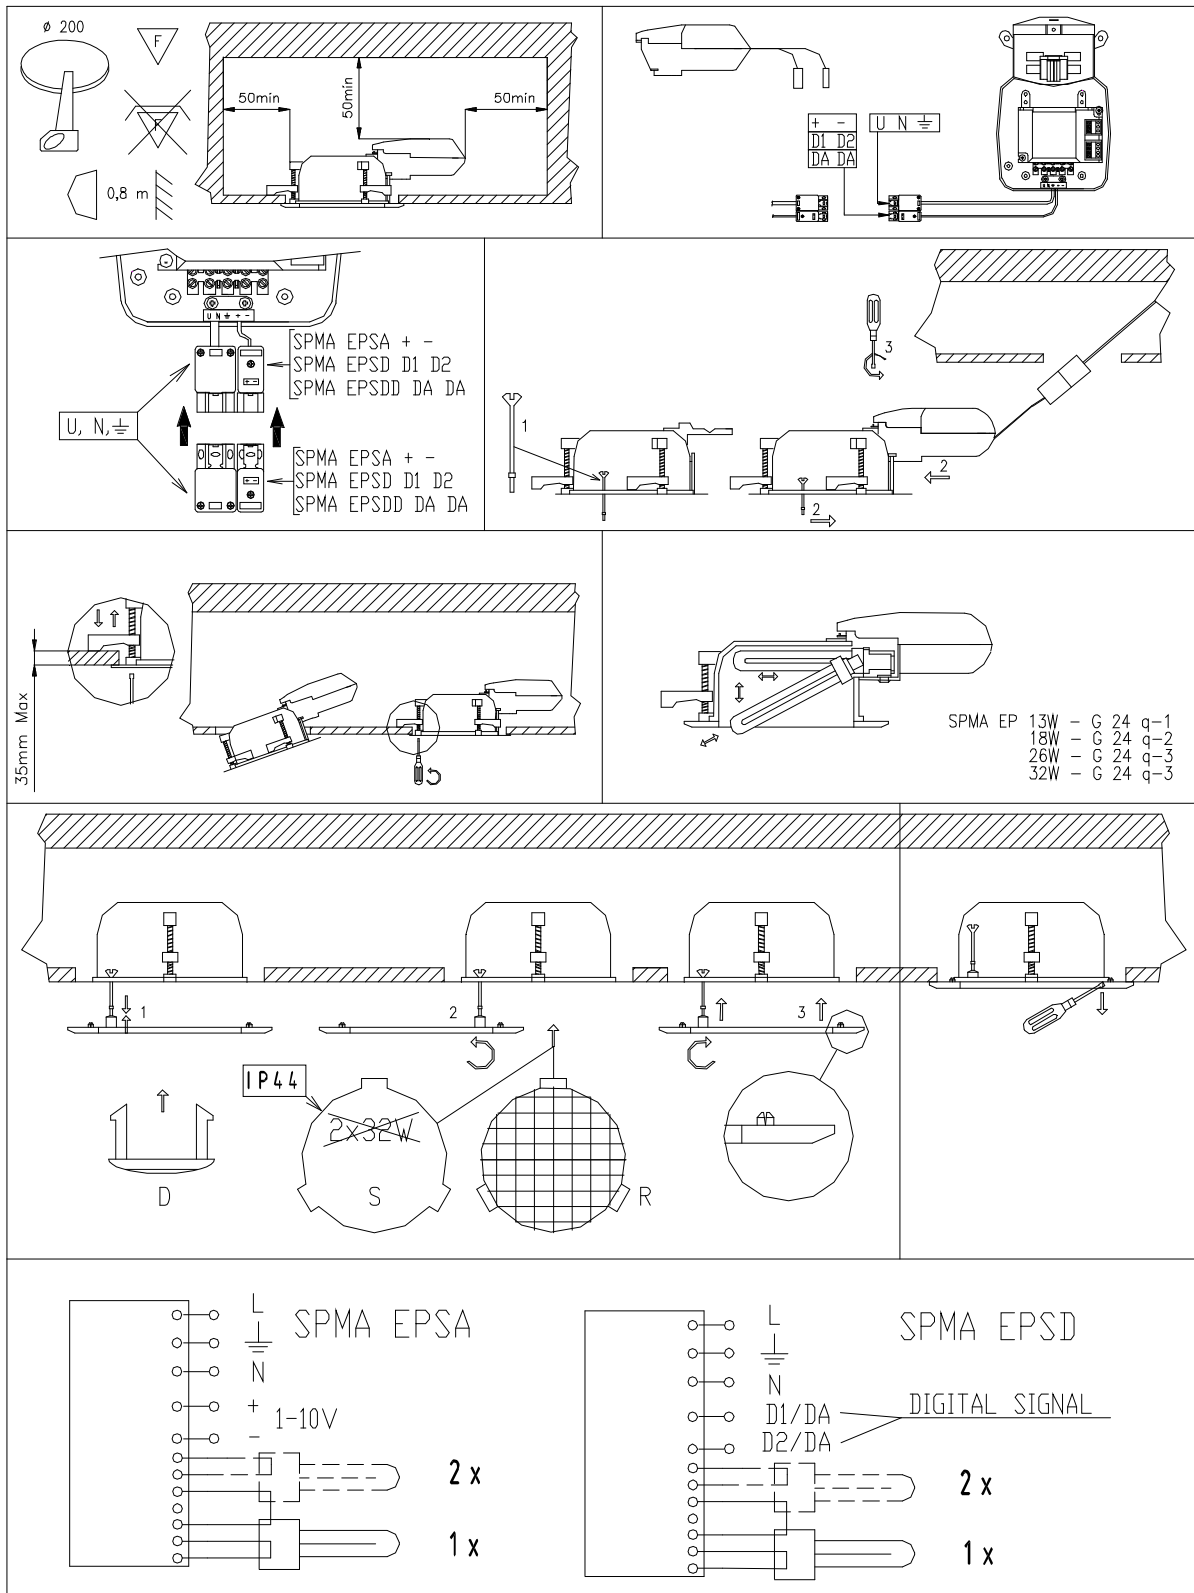

- Directions for use • Návod k použití • Návod k použitiu • Bedienungsanleitung • Instrukcja montażu oprawy • Használati utasítás •
- Lietošanas pamācība • Naudojimosi insrukcija • Kasutamisujuhend • Instructjuni de folosire • Uputstvo za upotrebu • Navodilo za uporabo •
- Инструкция по эксплуатации • Упътване • Manual de instrucciones • Gebruiksaanwijzing • Mode d'emploi • Istruzioni per l'uso •
- Monteringsveledning • Modo de emprego • NEAKATEYΘYNEΠHTAXPHΣH

Upozornění! Montáž svítidla smí provádět pouze odborná elektromontážní firma nebo osoba s elektrotechnickou kvalifikací.

Attention! The lighting unit may only be assembled by a skilled firm or by person with electrotechnical qualification.

Die Montage der Leuchten erfolgt nur durch Fachpersonal mit elektrotechnischer Qualifikation.

Záruční list – platí jen pro ČR (Certificate of warranty – valid in Czech Republic only).

Na tento výrobek se poskytuje záruka 24 měsíců od data prodeje. Záruka se nevztahuje na závady způsobené nevhodným zacházením.

Datum prodeje:

Razítko a podpis prodejny