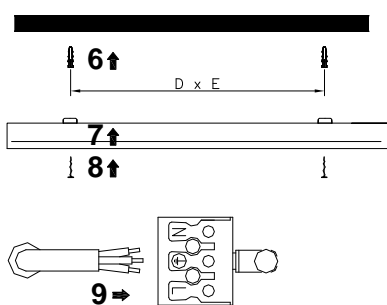

LLX(Y) LED

skl.č. 1180001107

• Directions for use • Návod k použití • Návod k použitiu • Bedienungsanleitung • Instrukcja montażu oprawy • Használati utasítás • Lietošanas pamācība • Naudojimosi instrukcija • Kasutamisyhending • Instructjuni de folosire • Uputstvo za upotrebu • Navodilo za uporabo • Инструкция по эксплуатации • Угътване • Manual de instrucciones • Gebruiksaanwijzing • Mode d'emploi • Istruzioni per l'uso • Monteringsveledning • Modo de emprego • ΝΕΑΚΑΤΕΥΘΥΝΣΗΠΙΧΑΧΡΗΣΗ

	A	B	C	D1	D2	E
LLX(Y)L1LED1200AL	1260	170	60	950	1000	—
LLX(Y)L2LED1200AL	1260	265	60	950	1000	180
LLX(Y)L1LED1500AL	1560	170	60	1250	1300	—
LLX(Y)L2LED1500AL	1560	265	60	1250	1300	180

	LED
LLX(Y)L*LED1200/LOS	OSRAM ST8-HA4 (1200 mm)
LLX(Y)L*LED1200/LPH	PHILIPS MASTER LEDtube GA 1200mm
LLX(Y)L*LED1500/LOS	OSRAM ST8-HA5 (1500 mm)
LLX(Y)L*LED1500/LPH	PHILIPS MASTER LEDtube GA 1500mm