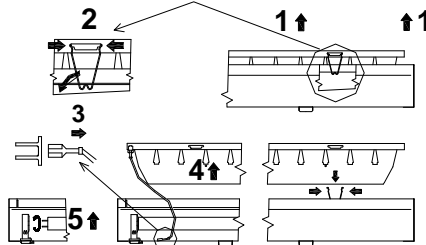

LLX(Y) LED

skl.č. 1180001107

• Directions for use • Návod k použití • Návod k použitiu • Bedienungsanleitung • Instrukcja montażu oprawy • Használati utasítás • Lietošanas pamācība • Naudojimosi instrukcija • Kasutamisyhending • Instructjuni de folosire • Uputstvo za upotrebu • Navodilo za uporabo • Инструкция по эксплуатации • Угътване • Manual de instrucciones • Gebruiksaanwijzing • Mode d'emploi • Istruzioni per l'uso • Monteringsveledning • Modo de emprego • ΝΕΑΚΑΤΕΥΘΥΝΣΗΠΙΧΑΧΡΗΣΗ

	A	B	C	D1	D2	E
LLX(Y)L1LED1200AL	1260	170	60	950	1000	—
LLX(Y)L2LED1200AL	1260	265	60	950	1000	180
LLX(Y)L1LED1500AL	1560	170	60	1250	1300	—
LLX(Y)L2LED1500AL	1560	265	60	1250	1300	180

	LED
LLX(Y)L*LED1200/LOS	OSRAM ST8-HA4 (1200 mm)
LLX(Y)L*LED1200/LPH	PHILIPS MASTER LEDtube GA 1200mm
LLX(Y)L*LED1500/LOS	OSRAM ST8-HA5 (1500 mm)
LLX(Y)L*LED1500/LPH	PHILIPS MASTER LEDtube GA 1500mm