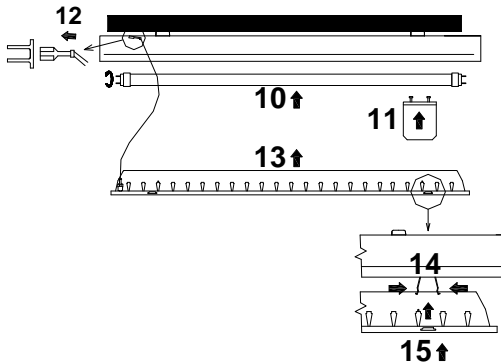

LLX(Y) LED

skl.č. 1180001107

• Directions for use • Návod k použití • Návod k použitiu • Bedienungsanleitung • Instrukcja montażu oprawy • Használati utasítás • Lietošanas pamācība • Naudojimosi instrukcija • Kasutamisyhending • Instructjuni de folosire • Uputstvo za upotrebu • Navodilo za uporabo • Инструкция по эксплуатации • Угътване • Manual de instrucciones • Gebruiksaanwijzing • Mode d'emploi • Istruzioni per l'uso • Monteringsveledning • Modo de emprego • ΝΕΑΚΑΤΕΥΘΥΝΣΗΠΙΧΑΧΡΗΣΗ

	A	B	C	D1	D2	E
LLX(Y)L1LED1200AL	1260	170	60	950	1000	—
LLX(Y)L2LED1200AL	1260	265	60	950	1000	180
LLX(Y)L1LED1500AL	1560	170	60	1250	1300	—
LLX(Y)L2LED1500AL	1560	265	60	1250	1300	180

	LED
LLX(Y)L*LED1200/LOS	OSRAM ST8-HA4 (1200 mm)
LLX(Y)L*LED1200/LPH	PHILIPS MASTER LEDtube GA 1200mm
LLX(Y)L*LED1500/LOS	OSRAM ST8-HA5 (1500 mm)
LLX(Y)L*LED1500/LPH	PHILIPS MASTER LEDtube GA 1500mm