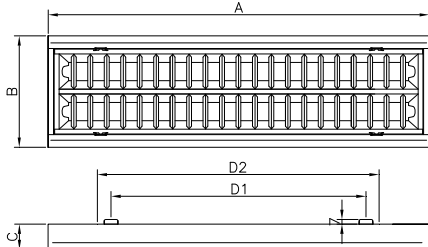

LLX(Y) LED

skl.č. 1180001107

• Directions for use • Návod k použití • Návod k použitiu • Bedienungsanleitung • Instrukcja montażu oprawy • Használati utasítás • Lietošanas pamācība • Naudojimosi instrukcija • Kasutamisyhending • Instructjuni de folosire • Uputstvo za upotrebu • Navodilo za uporabo • Инструкция по эксплуатации • Угътване • Manual de instrucciones • Gebruiksaanwijzing • Mode d'emploi • Istruzioni per l'uso • Monteringsveledning • Modo de emprego • ΝΕΑΚΑΤΕΥΘΥΝΣΗΠΙΧΑΧΡΗΣΗ

	A	B	C	D1	D2	E
LLX(Y)L1LED1200AL	1260	170	60	950	1000	—
LLX(Y)L2LED1200AL	1260	265	60	950	1000	180
LLX(Y)L1LED1500AL	1560	170	60	1250	1300	—
LLX(Y)L2LED1500AL	1560	265	60	1250	1300	180

	LED
LLX(Y)L*LED1200/LOS	OSRAM ST8-HA4 (1200 mm)
LLX(Y)L*LED1200/LPH	PHILIPS MASTER LEDtube GA 1200mm
LLX(Y)L*LED1500/LOS	OSRAM ST8-HA5 (1500 mm)
LLX(Y)L*LED1500/LPH	PHILIPS MASTER LEDtube GA 1500mm